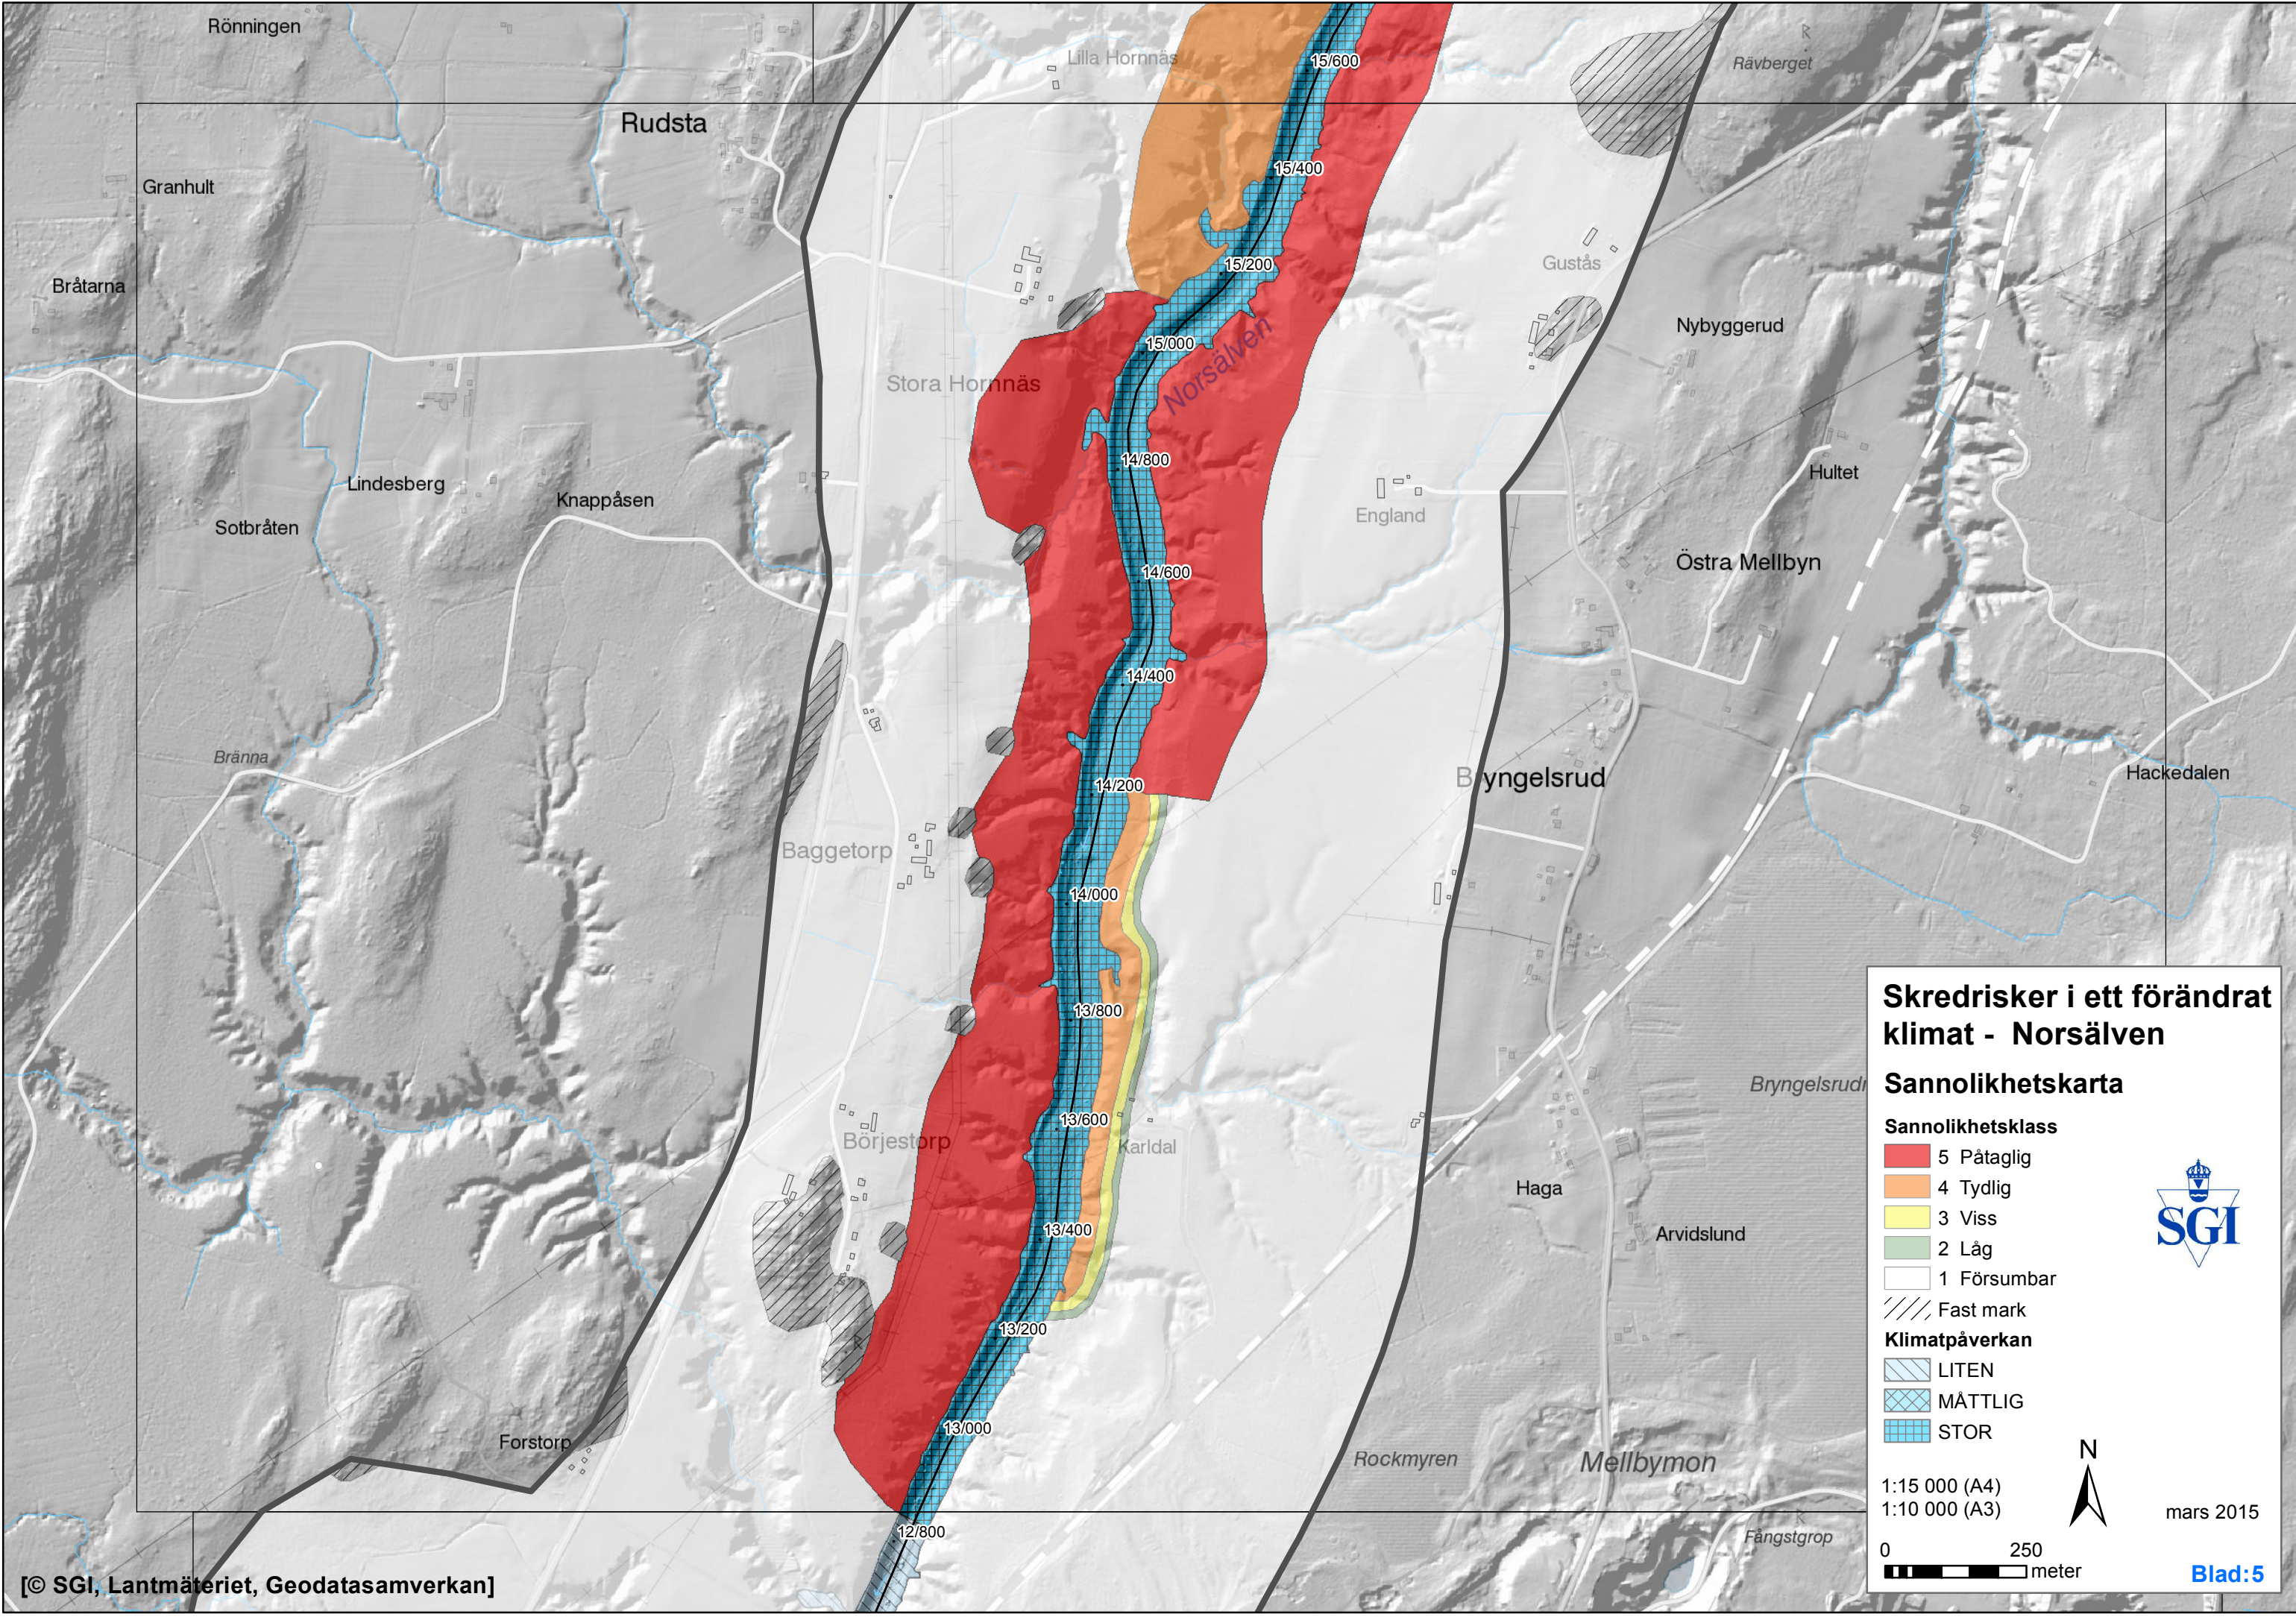

Skredrisker i ett förändrat klimat - Norsälven

Sannolikhetskarta

Sannolikhetsklass

- 5 Påtaglig
- 4 Tydlig
- 3 Viss
- 2 Låg
- 1 Försumbar

Fast mark

- Fast mark
- LITEN
- MÄTTLIG
- STOR

1:15 000 (A4)
1:10 000 (A3)

mars 2015