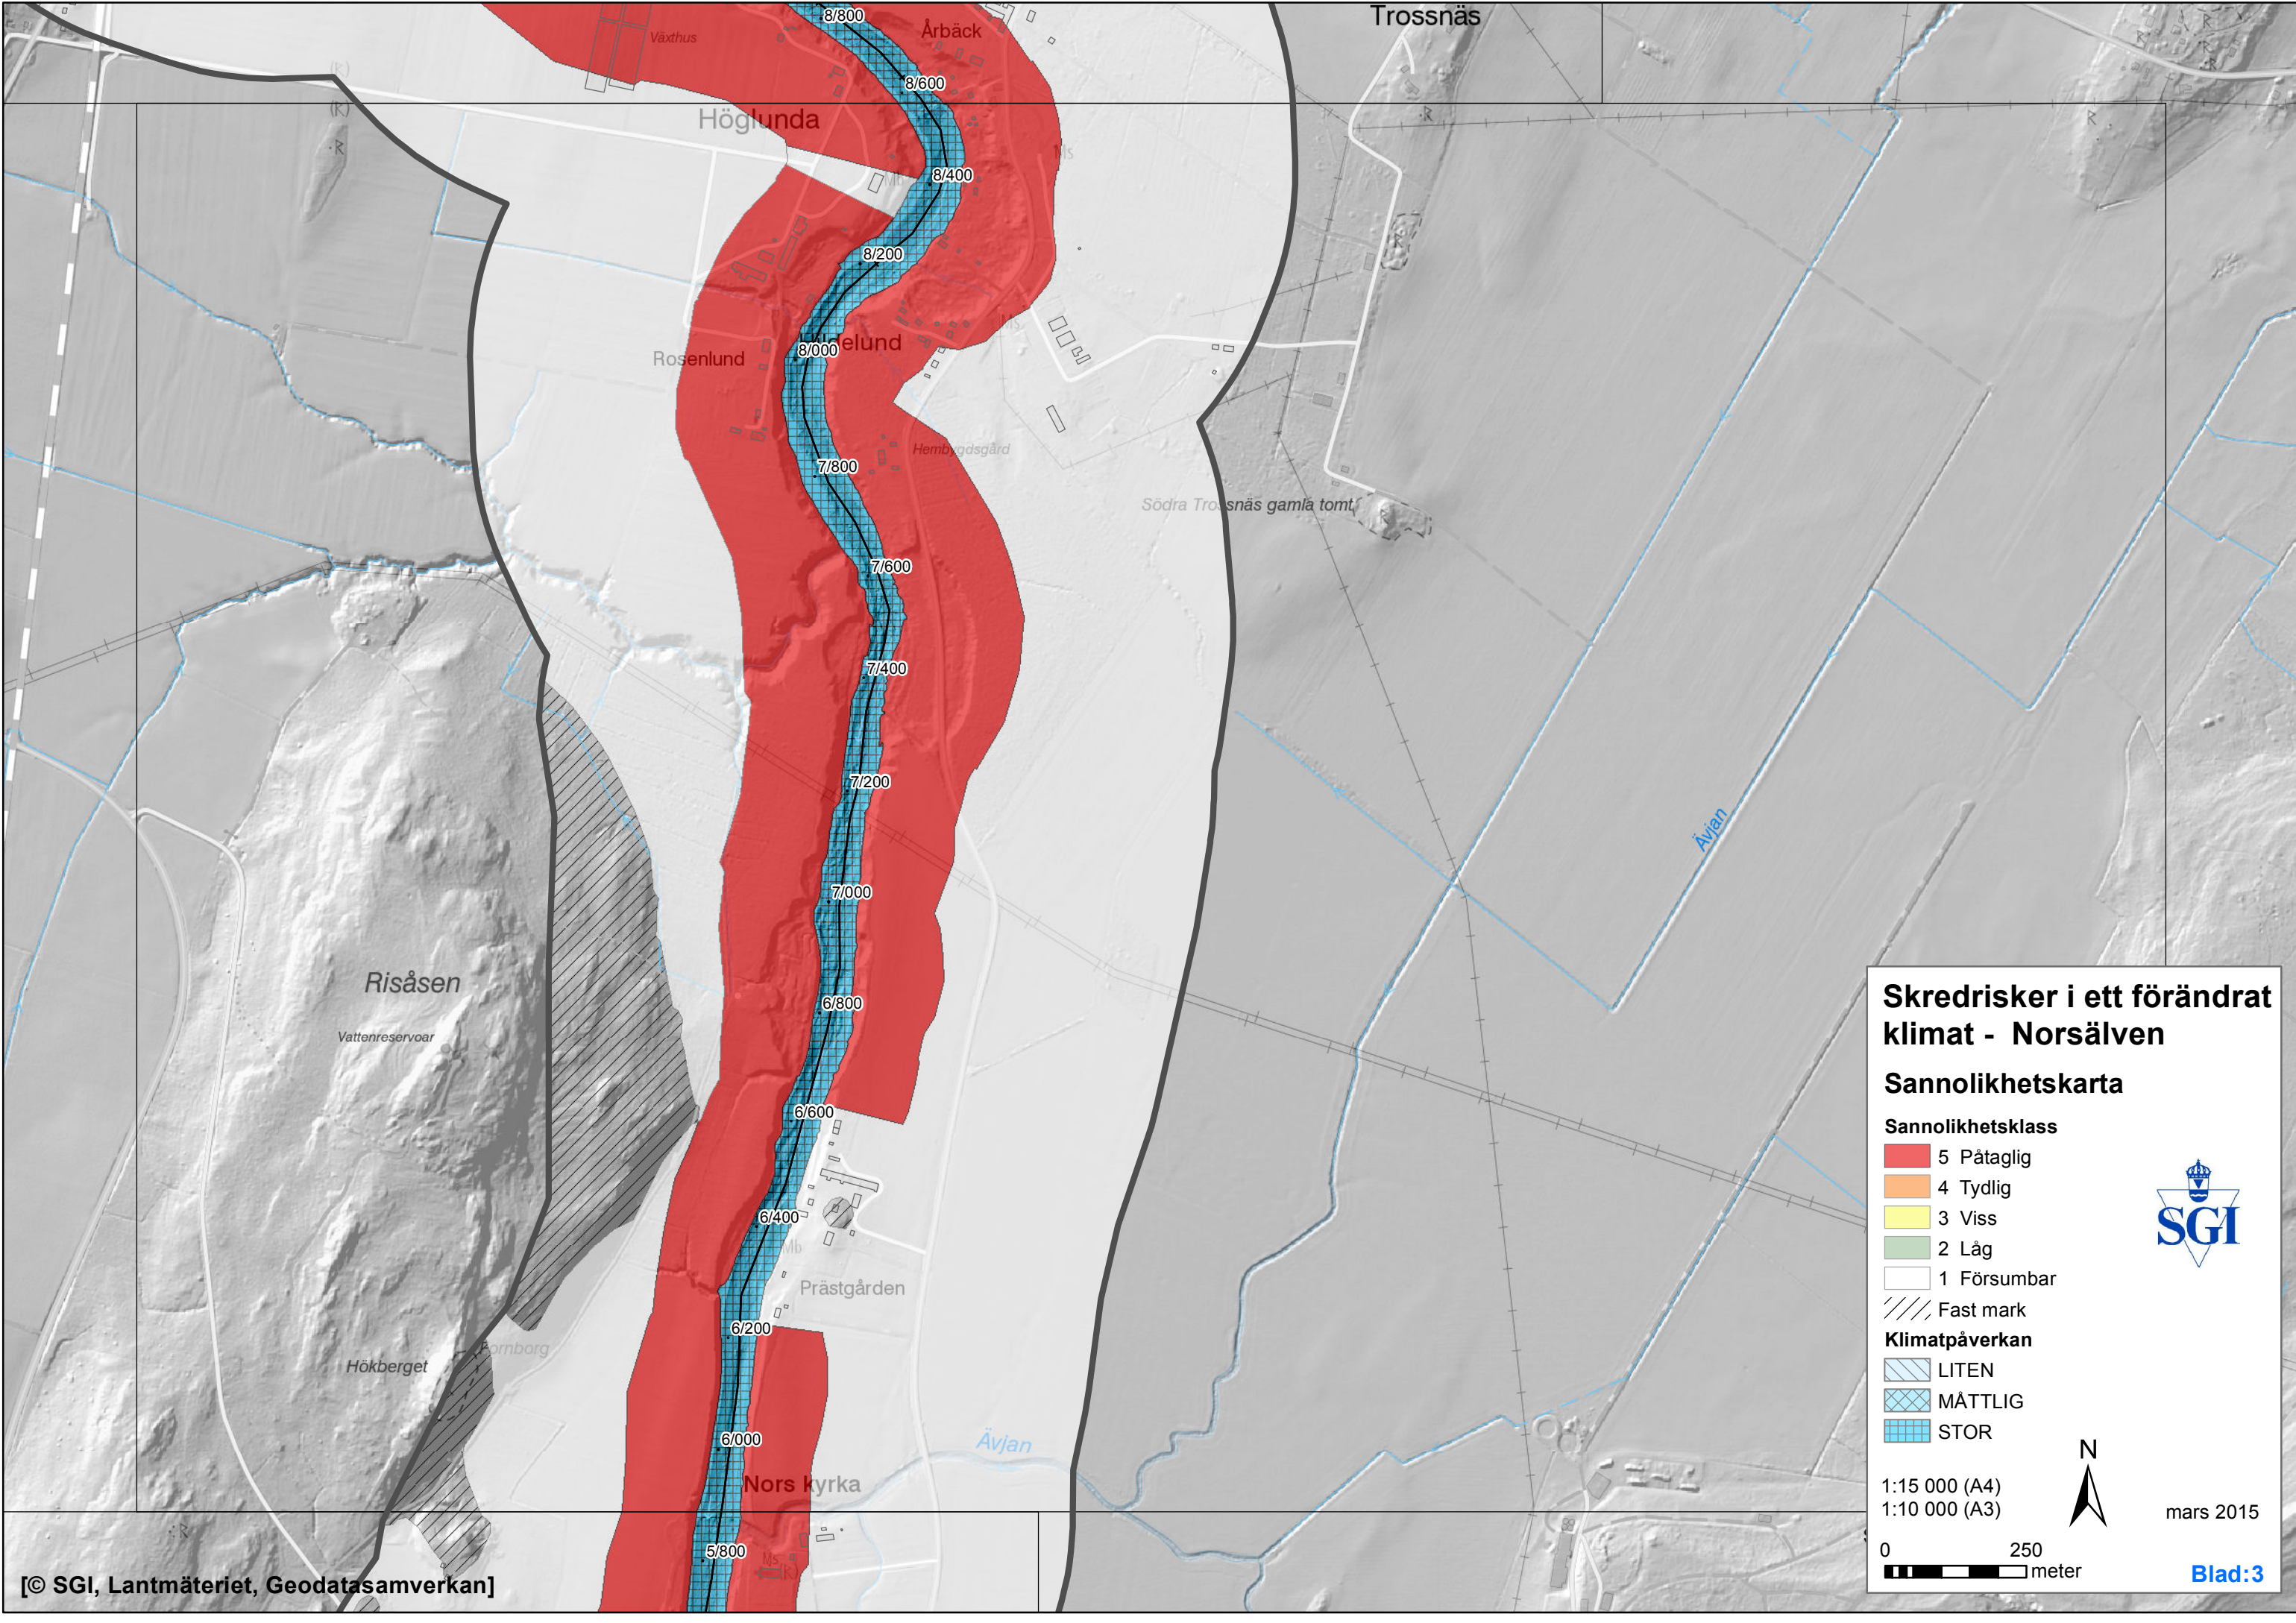

**Skredrisker i ett förändrat klimat - Norsälven**

**Sannolikhetskarta**

**Sannolikhetsklass**

- 5 Påtaglig
- 4 Tydlig
- 3 Viss
- 2 Låg
- 1 Försumbar
- Fast mark

**Klimatpåverkan**

- LITEN
- MÄTTLIG
- STOR

- LITEN
- MÄTTLIG
- STOR

1:15 000 (A4)  
1:10 000 (A3)

mars 2015

**Skredrisker i ett förändrat klimat - Norsälven**

**Sannolikhetskarta**

**Sannolikhetsklass**

- 5 Påtaglig
- 4 Tydlig
- 3 Viss
- 2 Låg
- 1 Försumbar
- Fast mark