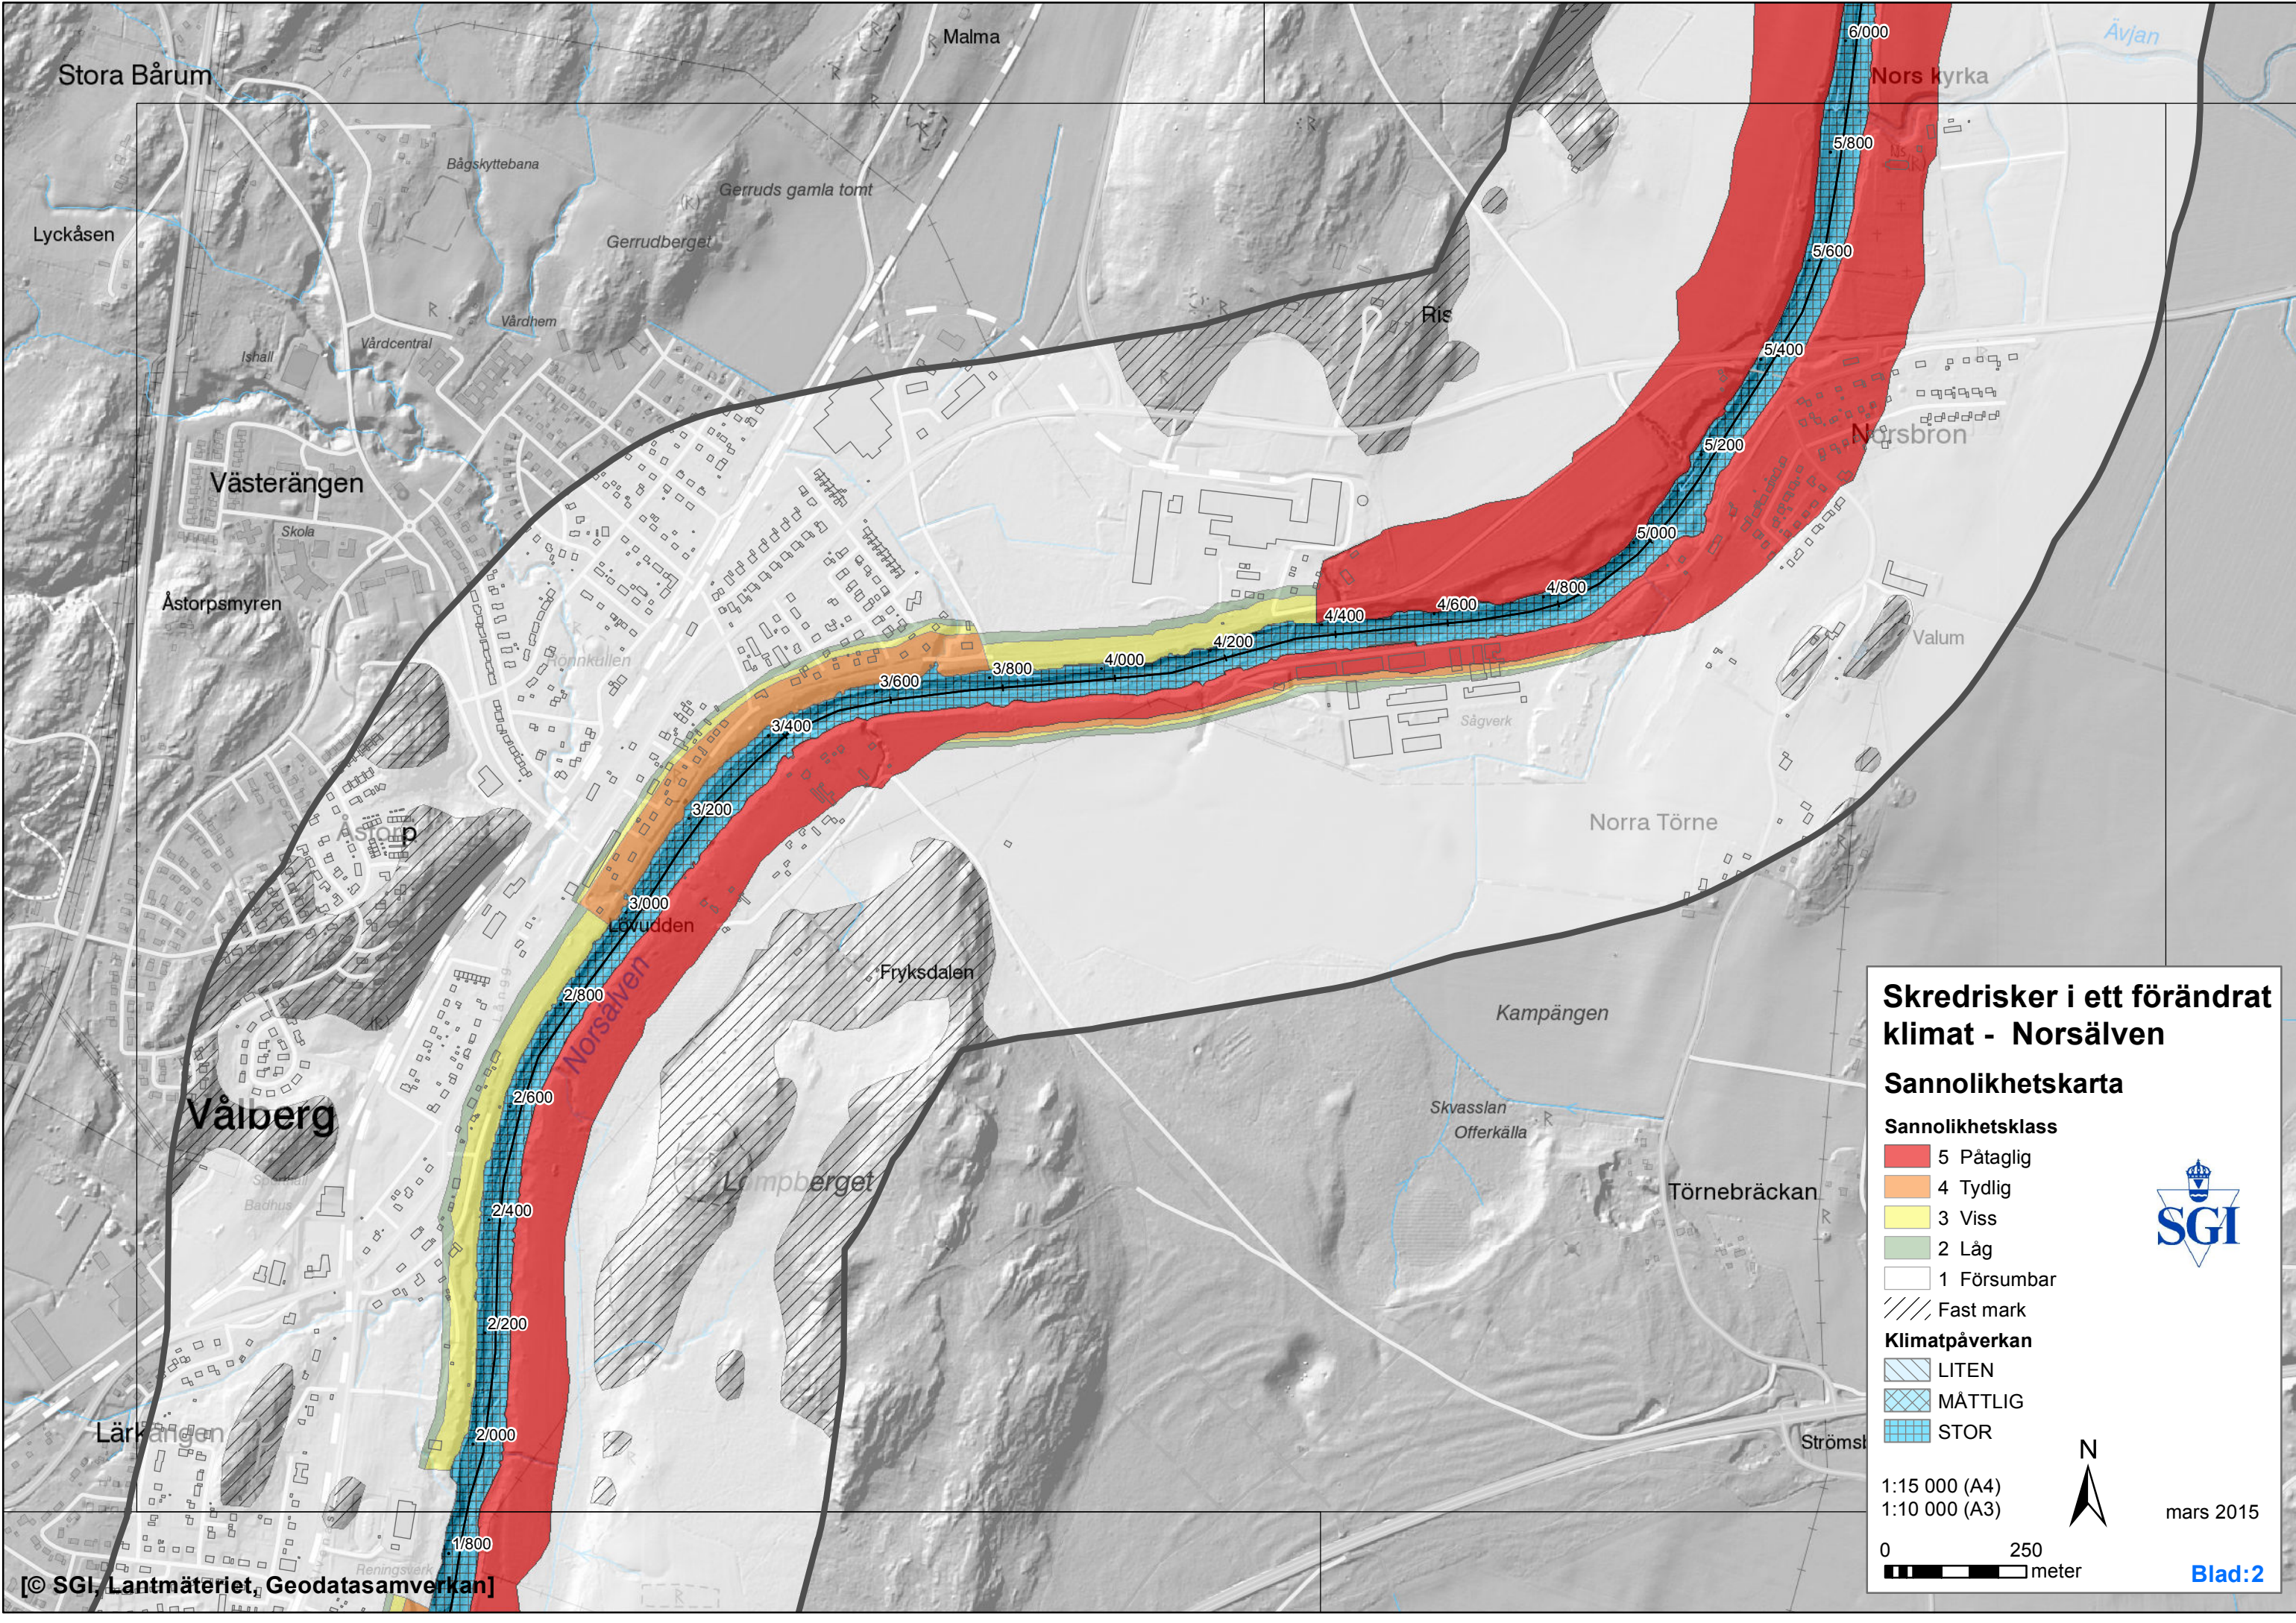

Skredrisker i ett förändrat klimat - Norsälven

Sannolikhetskarta

Sannolikhetsklass

- 5 Påtaglig
- 4 Tydlig
- 3 Viss
- 2 Låg
- 1 Försumbar

Klimatpåverkan

- LITEN
- MÄTTLIG
- STOR

1:15 000 (A4)
1:10 000 (A3)

mars 2015