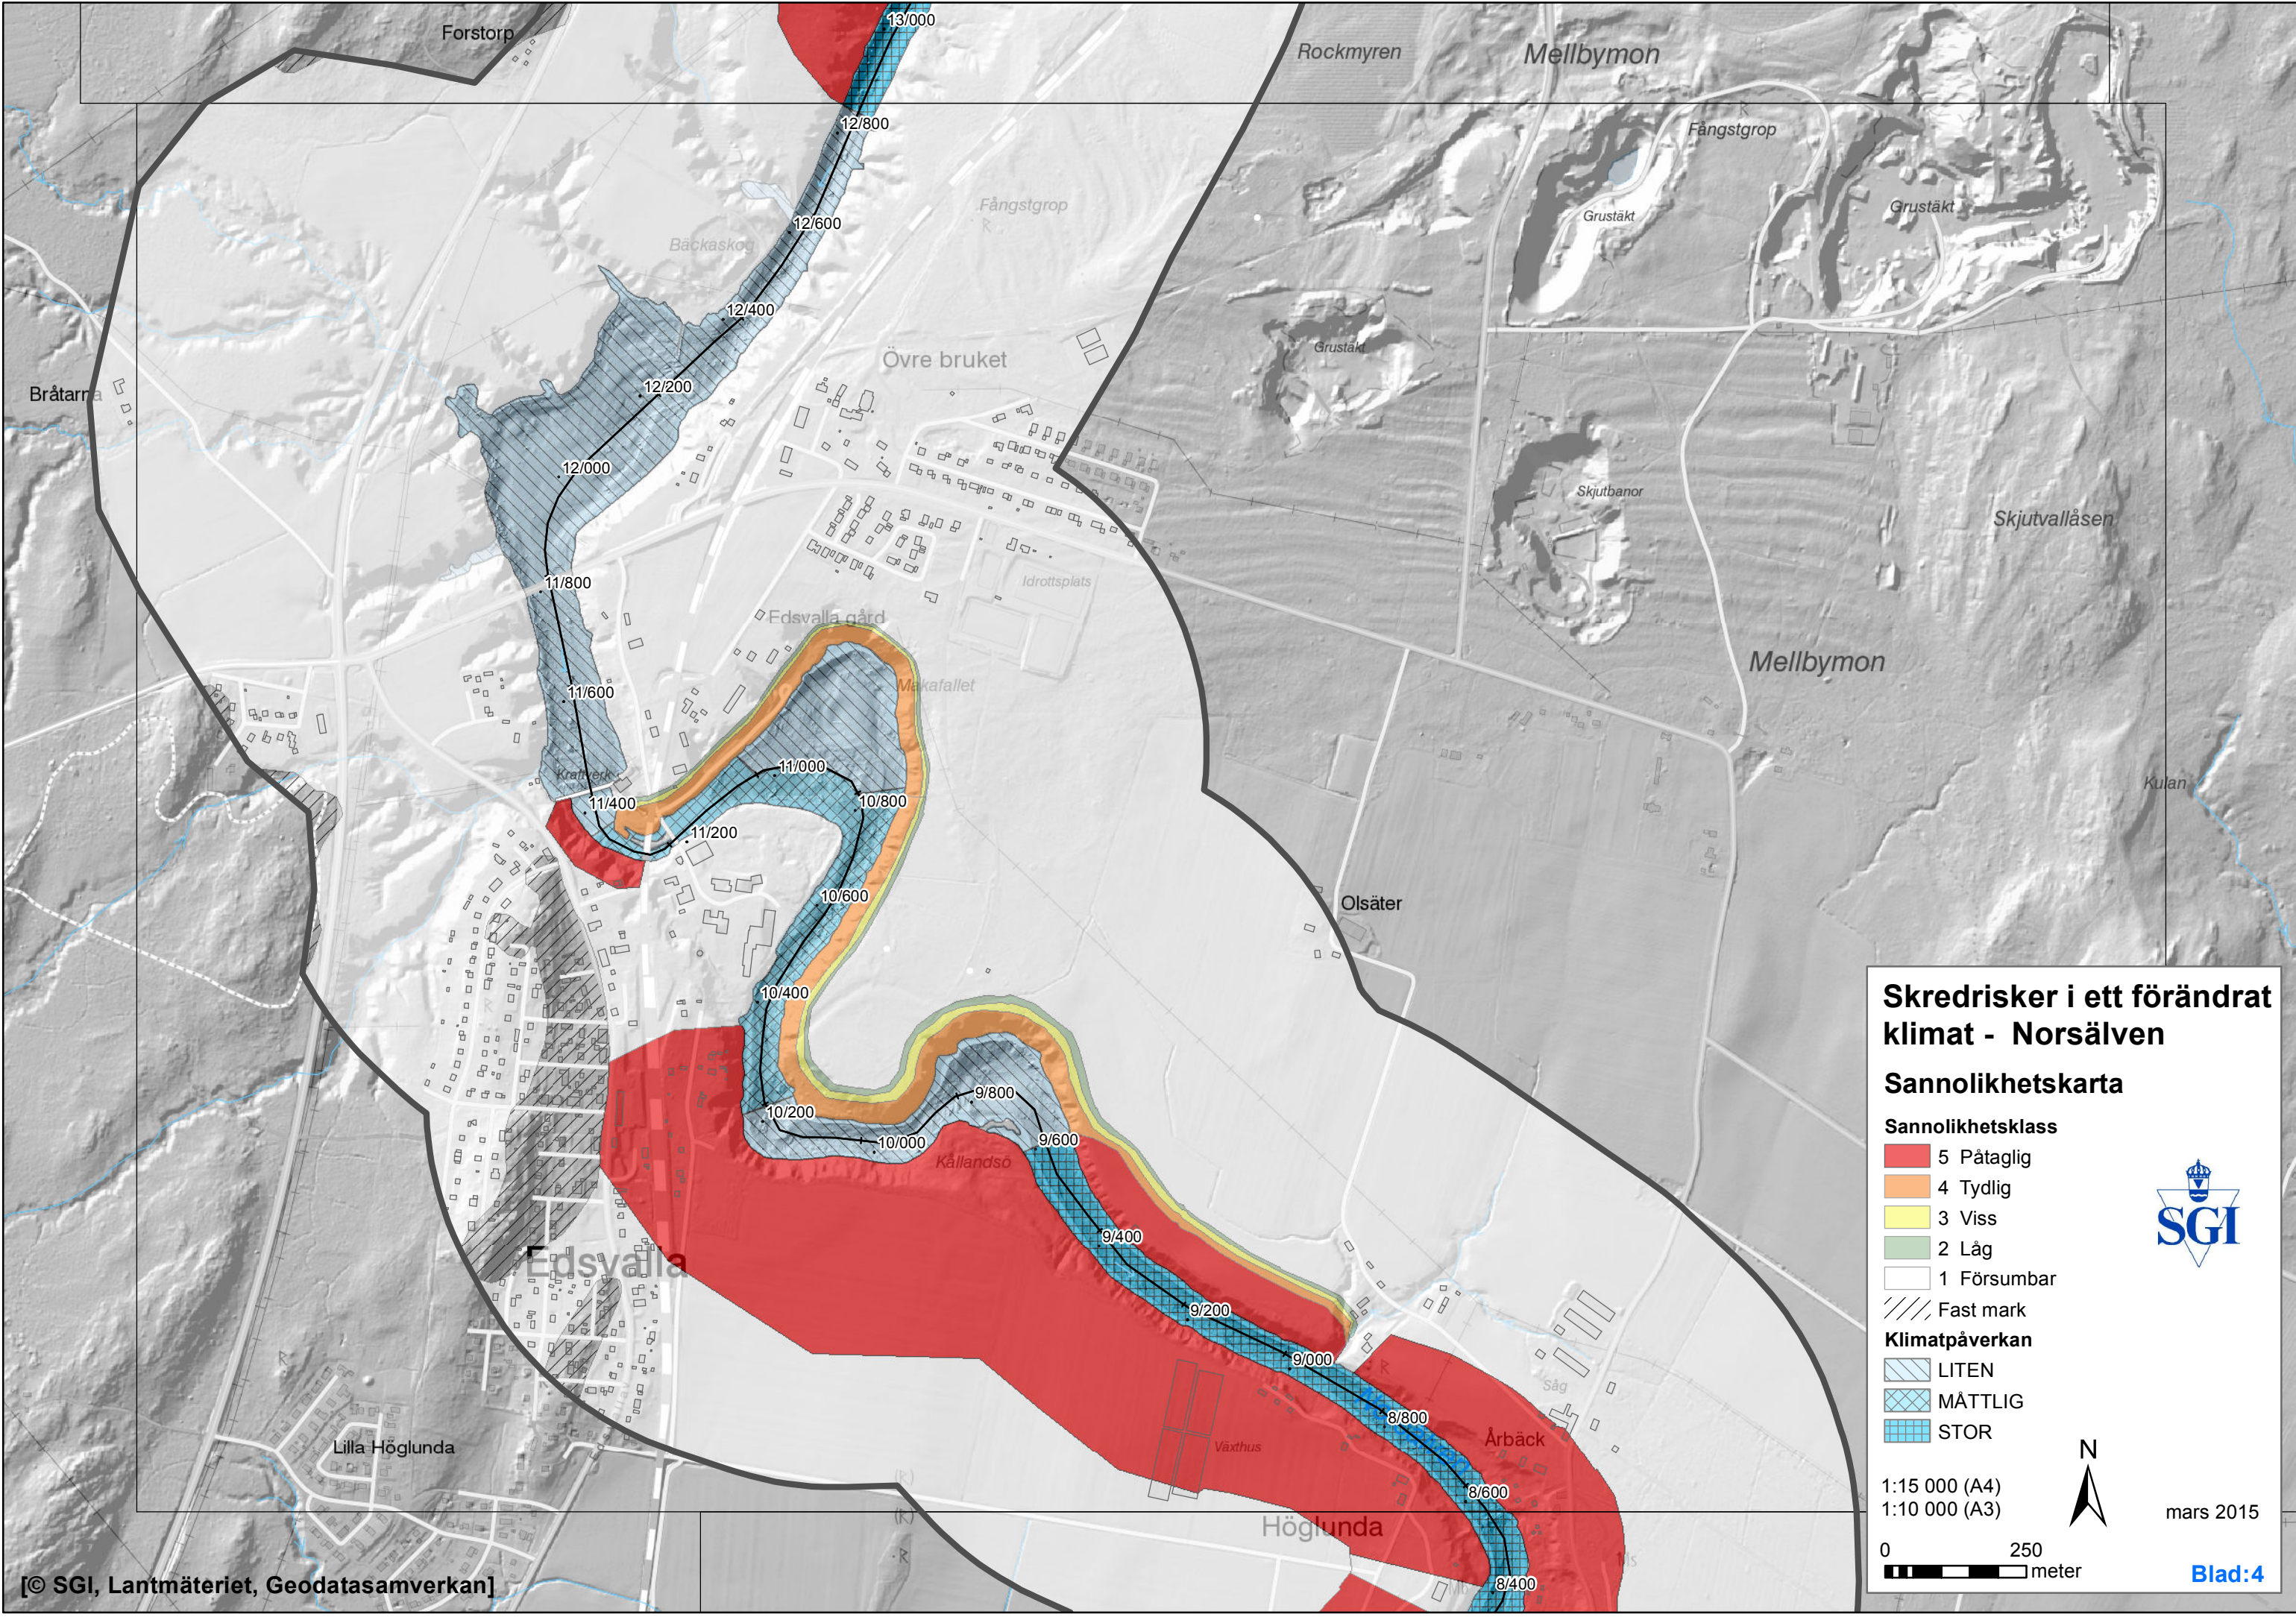

Skredrisker i ett förändrat klimat - Norsälven

Sannolikhetskarta

1. **Sannolikhetsklass**
2. 5 Påtaglig
   - 4 Tydlig
   - 3 Viss
   - 2 Låg
   - 1 Försumbar
3. **Klimatpåverkan**
4. LITEN
   - MÄTTLIG
   - STOR
5. **Fast mark**

1:15 000 (A4)
1:10 000 (A3)

0 250 meter

N

© mars 2015

Blad:4