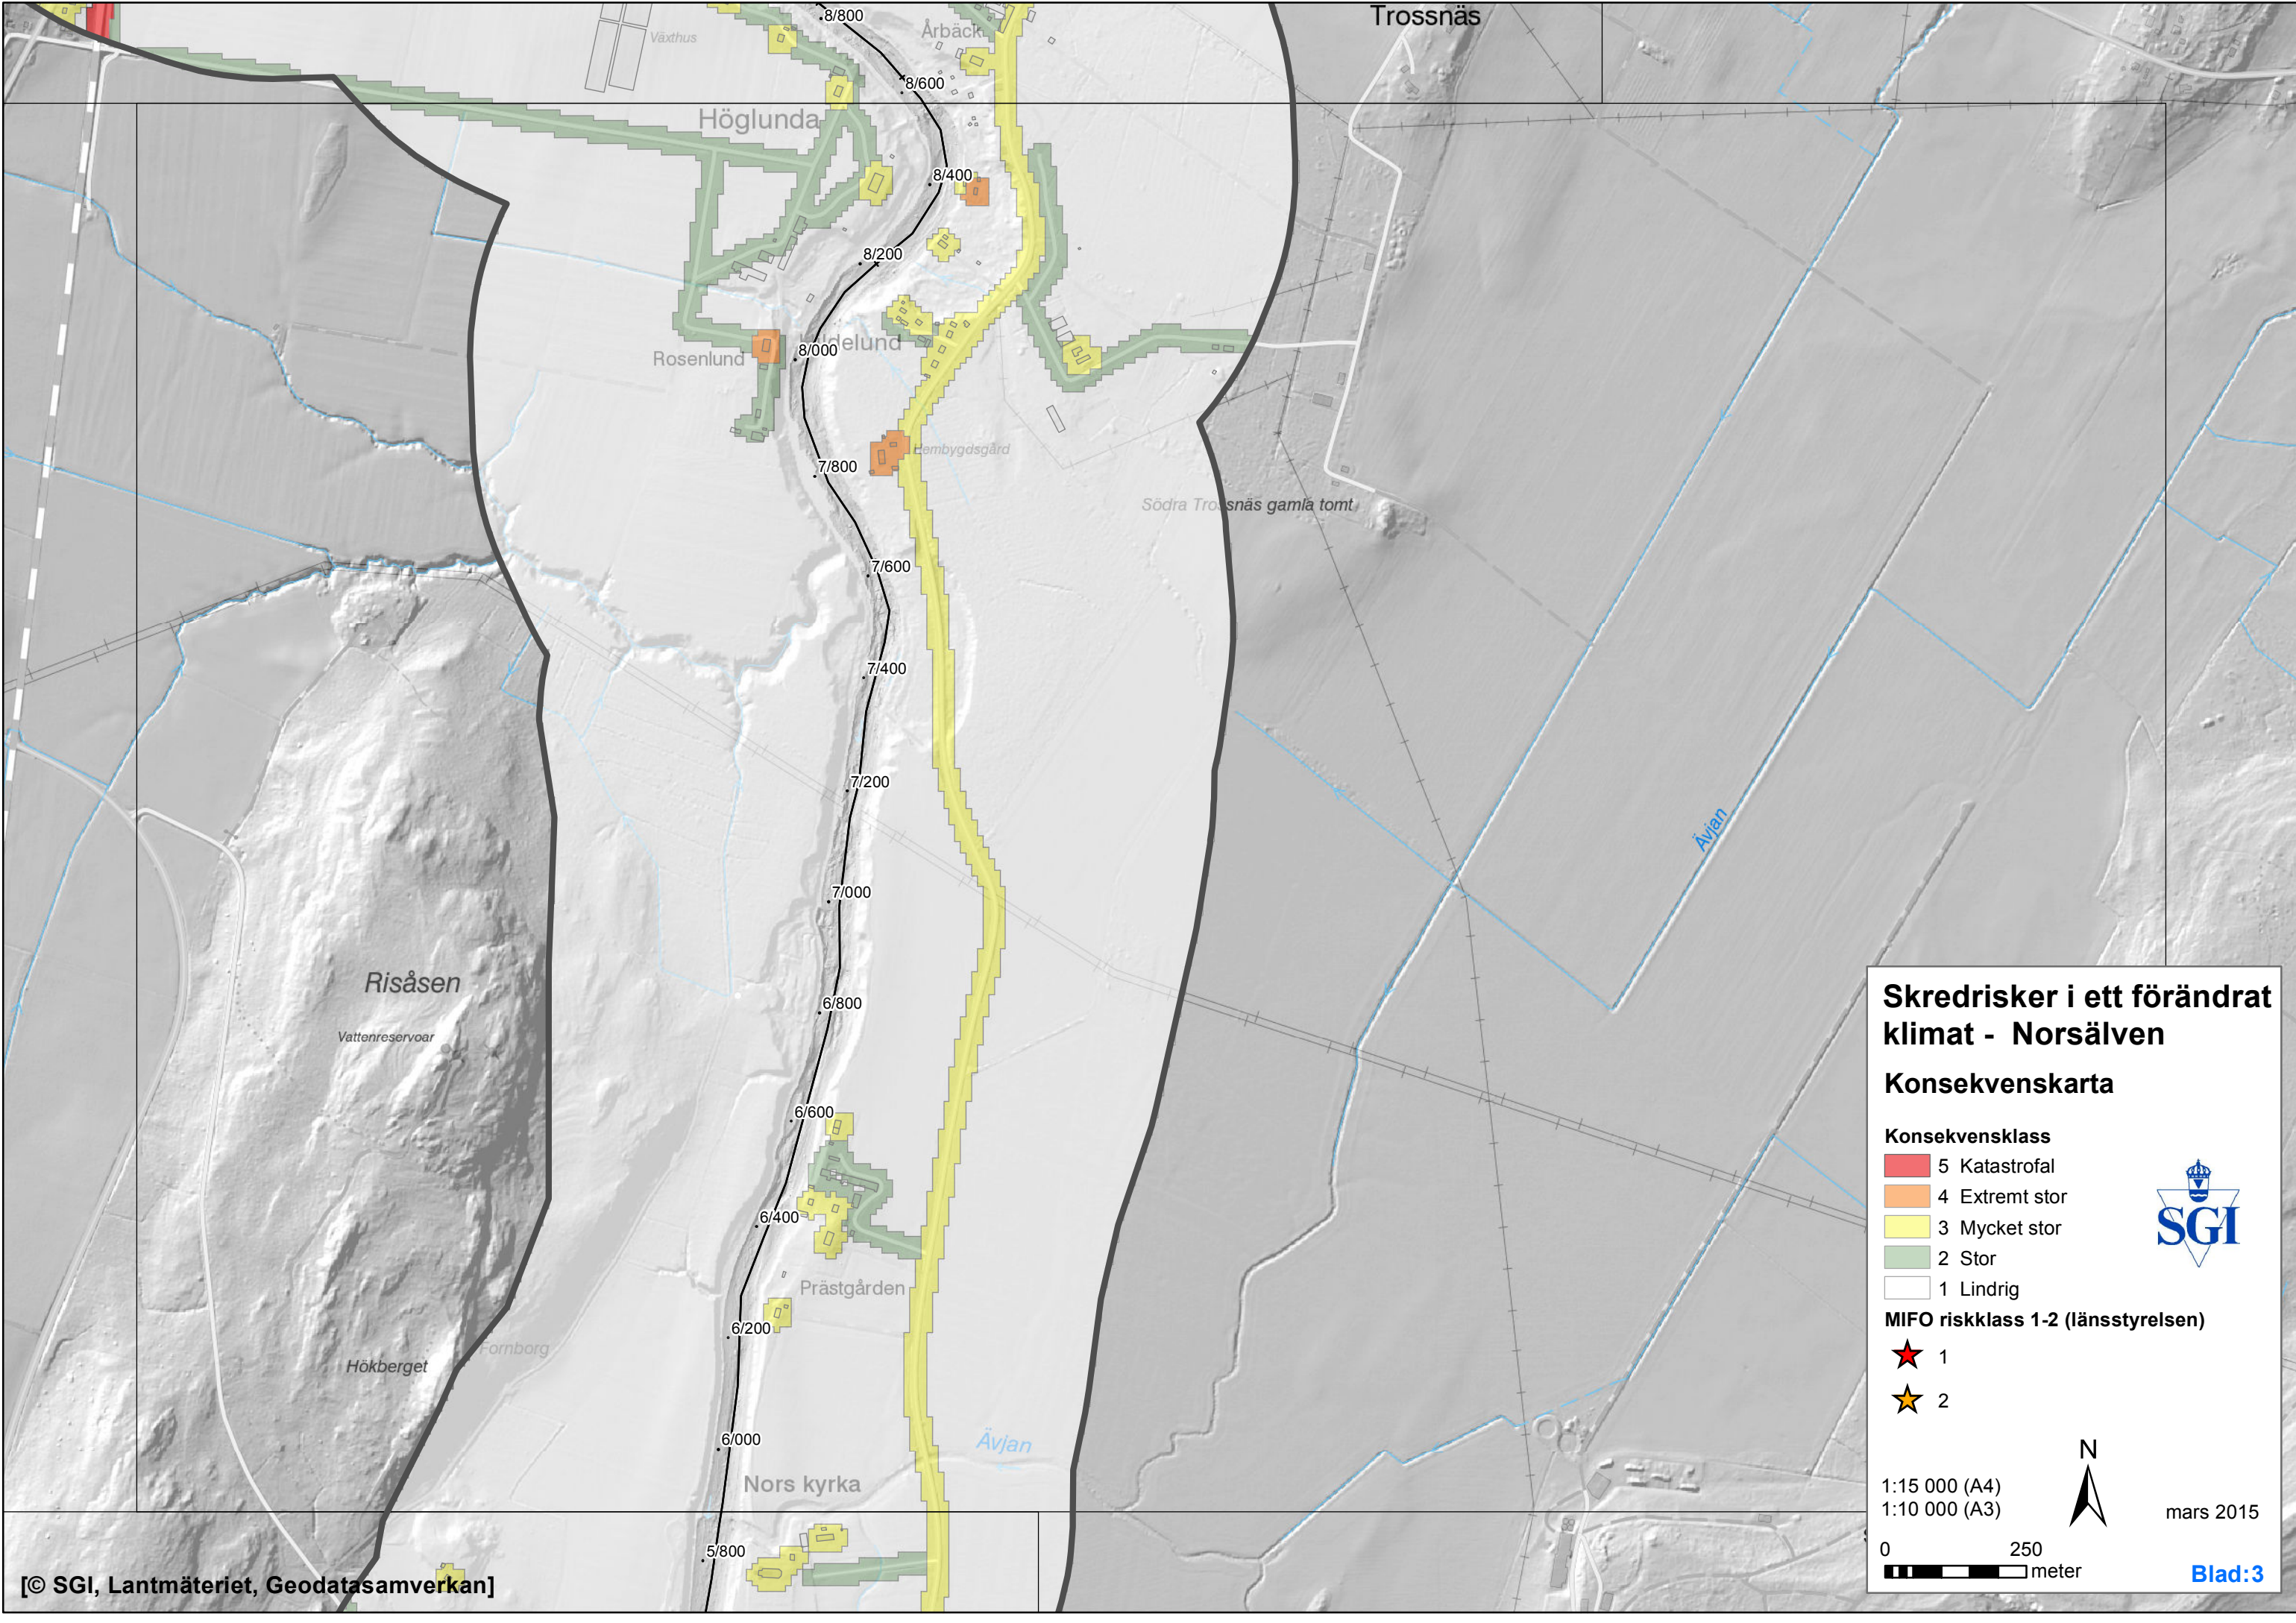

Skredrisker i ett förändrat klimat - Norsälven

Konsekvenskarta

Konsekvensklass

- 5 Katastrofal
- 4 Extremt stor
- 3 Mycket stor
- 2 Stor
- 1 Lindrig

MIFO riskklass 1-2 (länsstyrelsen)

- ★ 1
- ★ 2

1:15 000 (A4)
1:10 000 (A3)

mars 2015

Blad:1

Skredrisker i ett förändrat klimat - Norsälven

Konsekvenskarta

Konsekvensklass

- 5 Katastrofal
- 4 Extremt stor
- 3 Mycket stor
- 2 Stor
- 1 Lindrig

MIFO riskklass 1-2 (länsstyrelsen)

- 1
- 2

1:15 000 (A4)
1:10 000 (A3)

mars 2015

Skredrisker i ett förändrat klimat - Norsälven

Konsekvenskarta

Konsekvensklass

- 5 Katastrofal
- 4 Extremt stor
- 3 Mycket stor
- 2 Stor
- 1 Lindrig

MIFO riskklass 1-2 (länsstyrelsen)