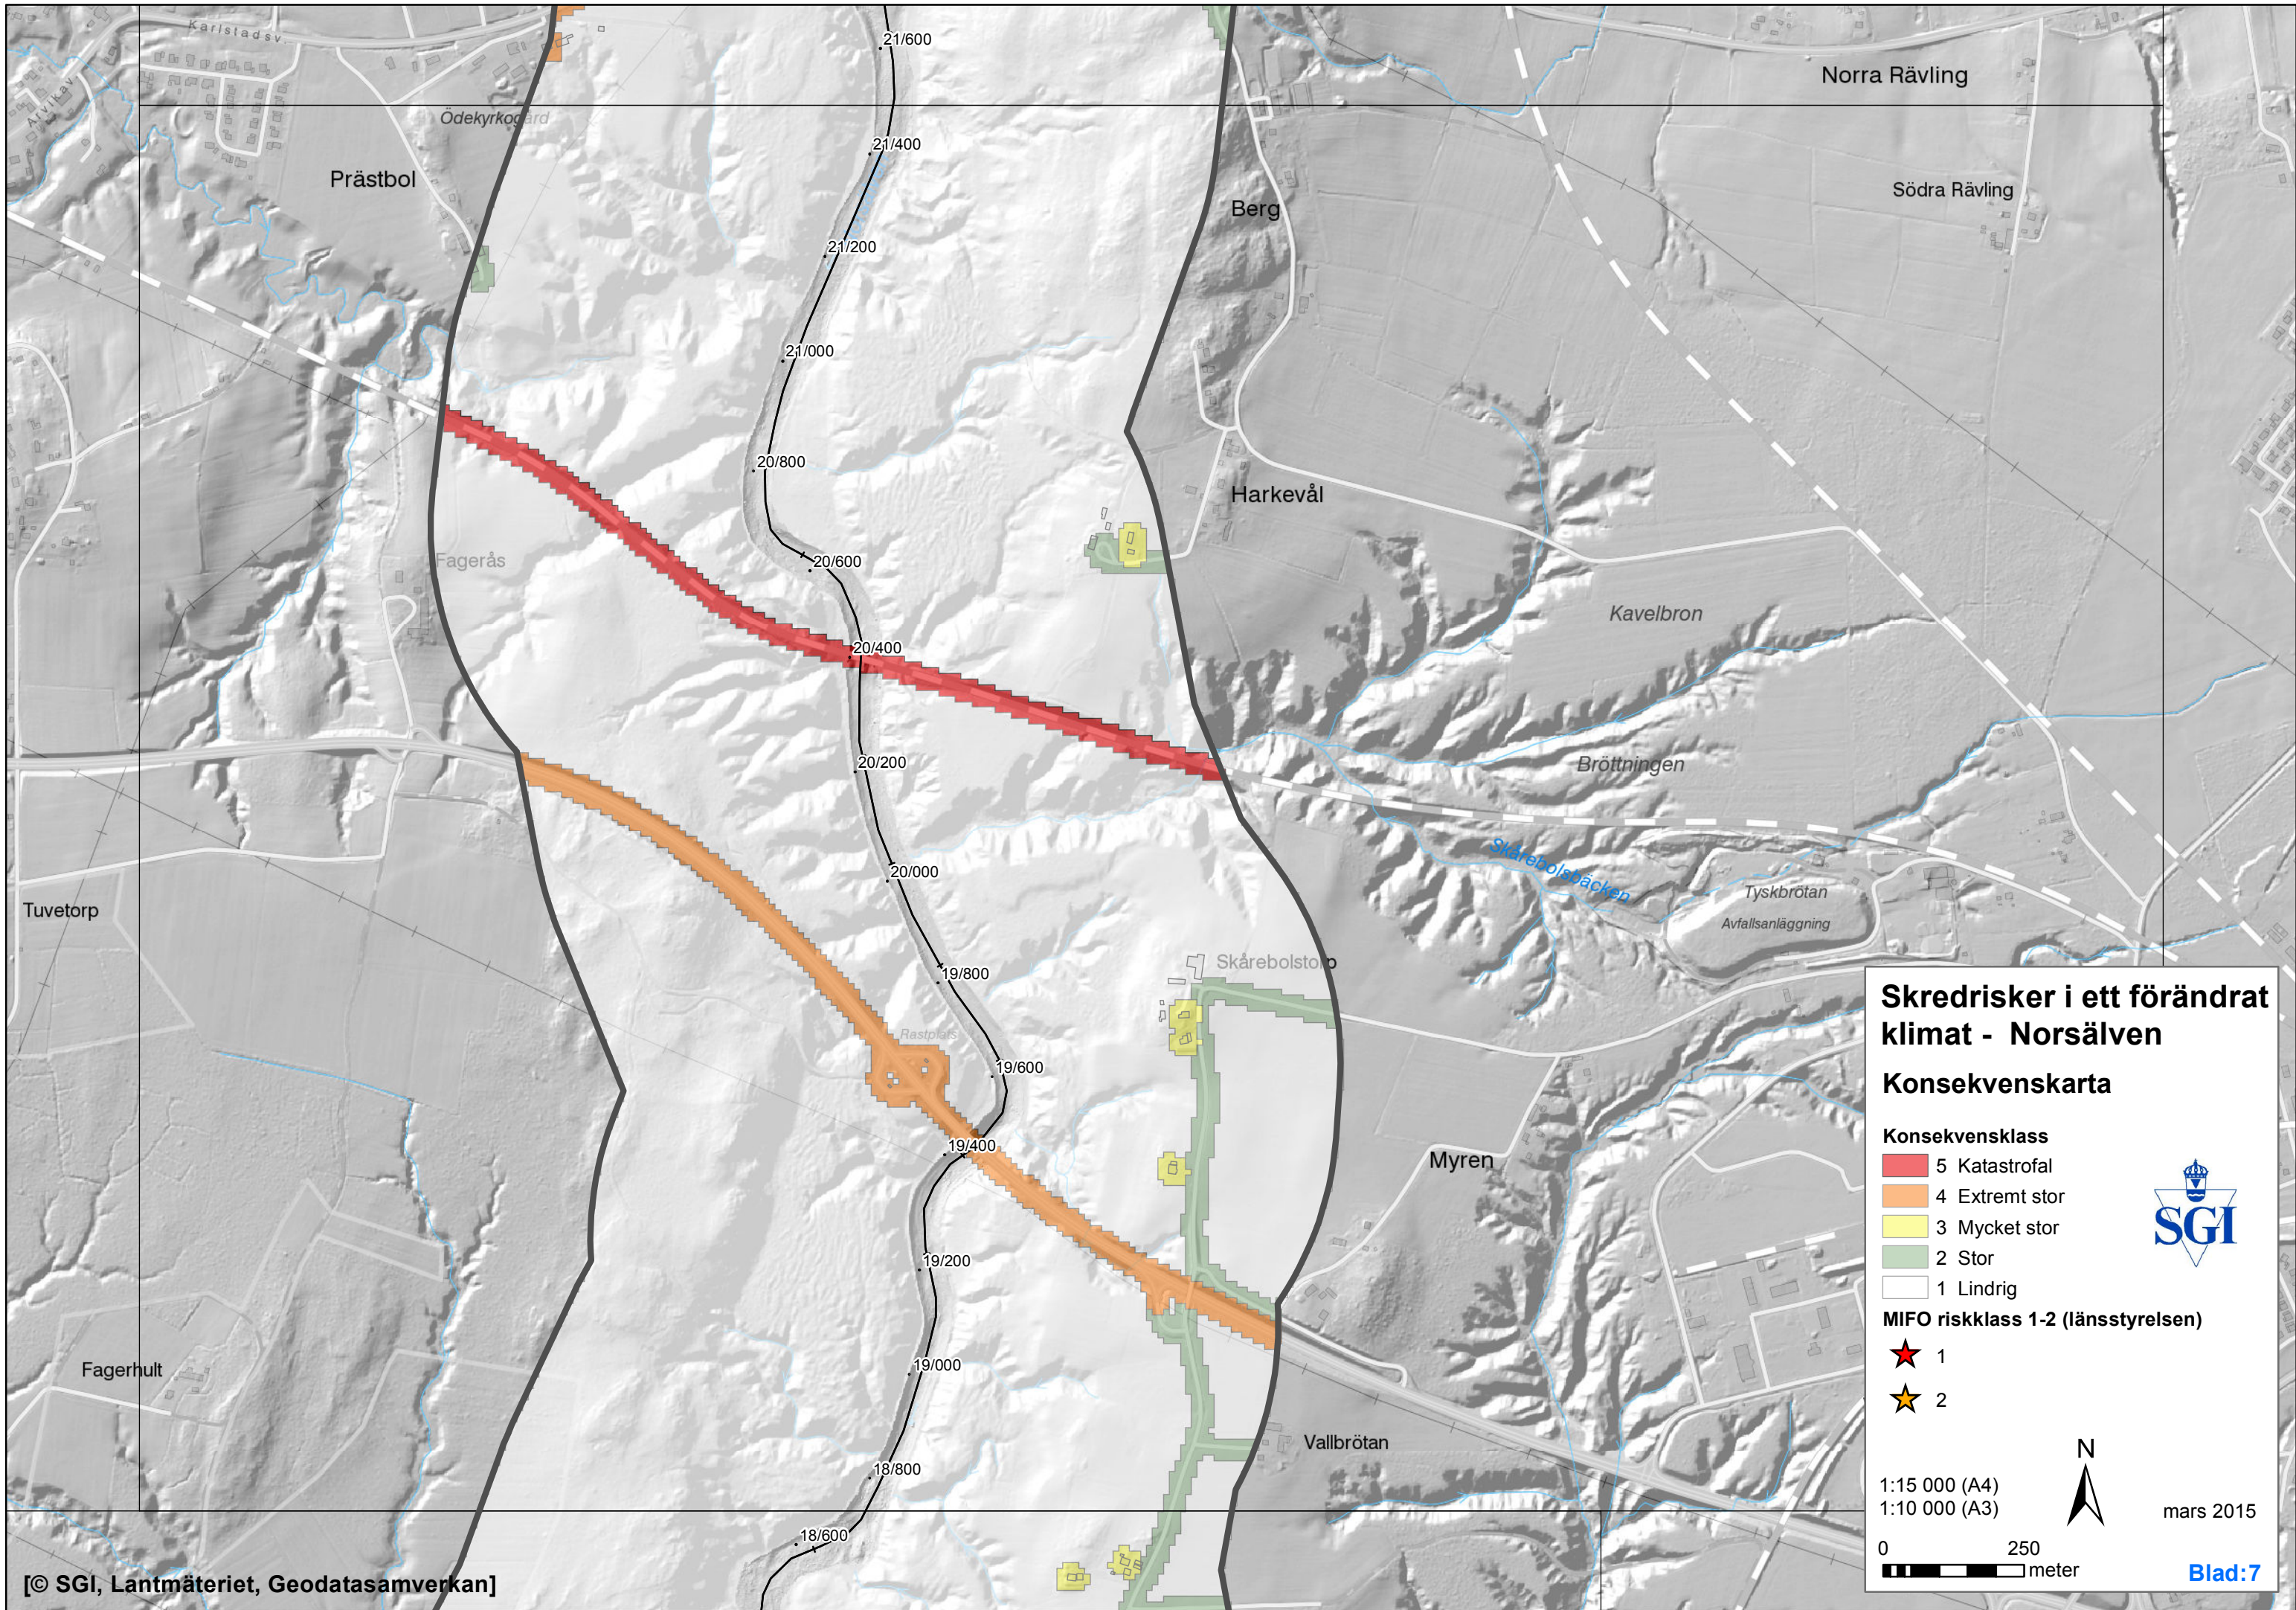

Skredrisker i ett förändrat klimat - Norsälven

Konsekvenskarta

Konsekvensklass

- 5 Katastrofal
- 4 Extremt stor
- 3 Mycket stor
- 2 Stor
- 1 Lindrig

MIFO riskklass 1-2 (länsstyrelsen)

- 1
- 2

1:15 000 (A4)
1:10 000 (A3)

mars 2015

Blad:7