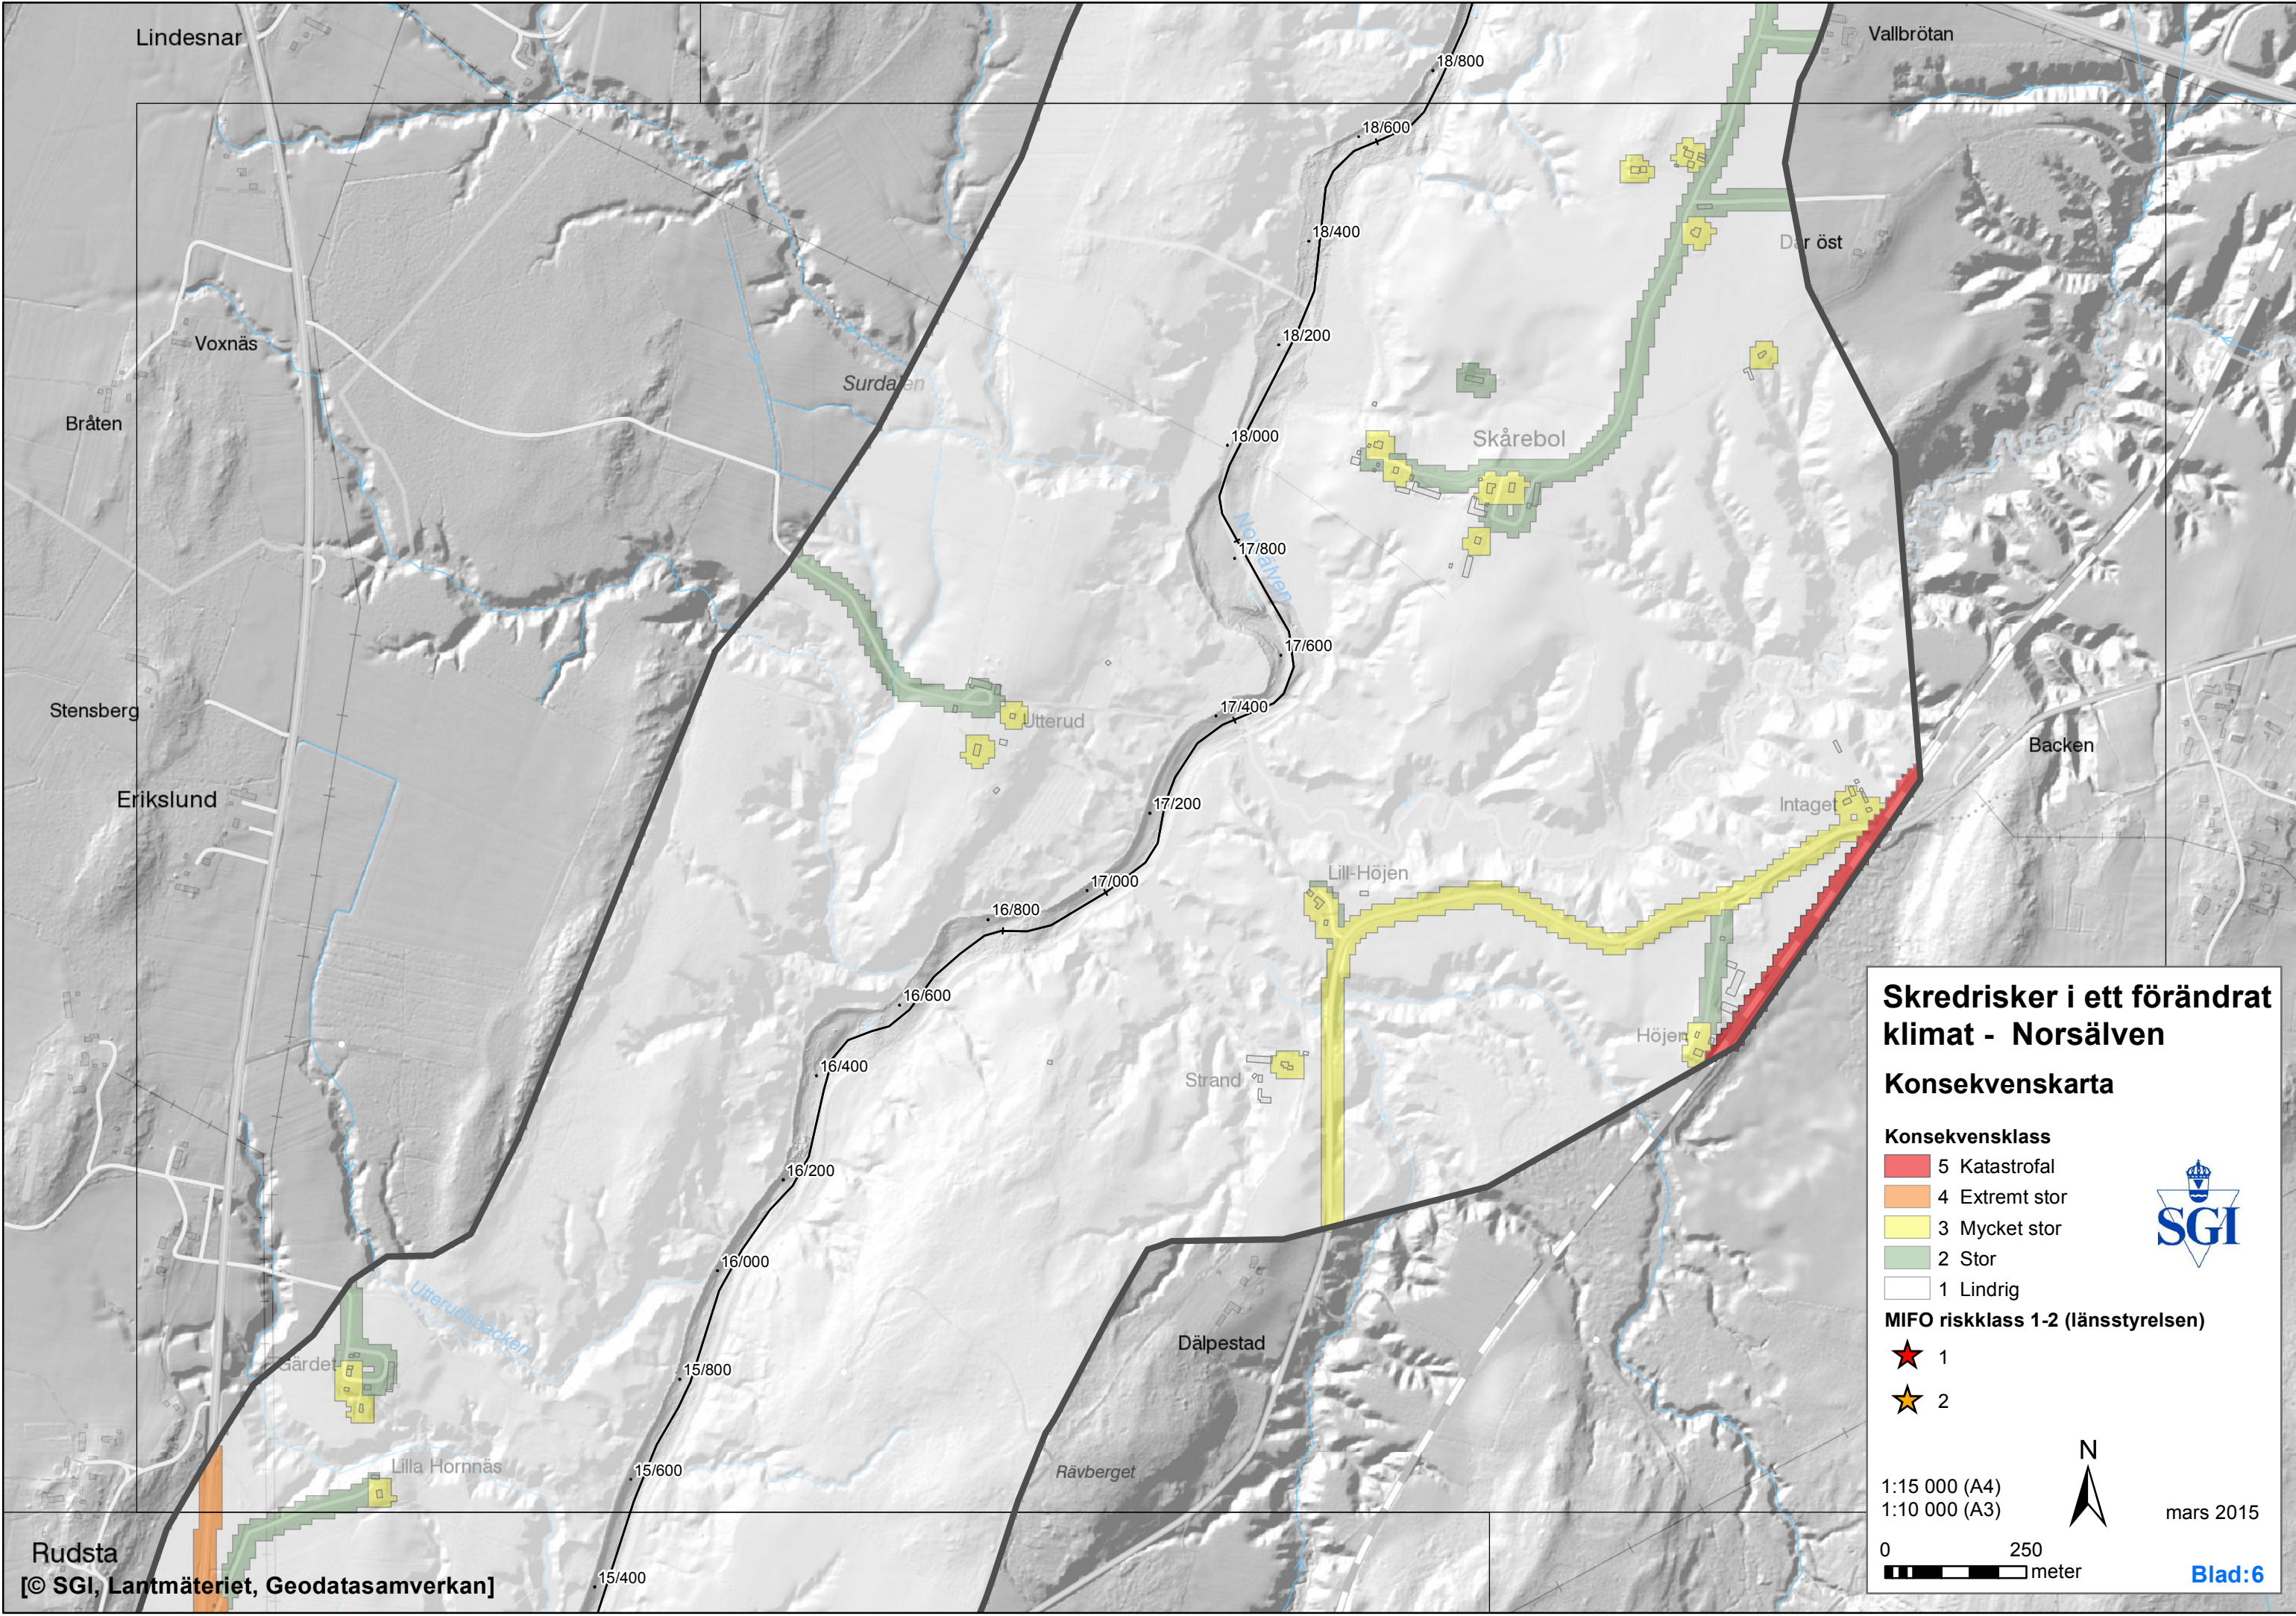

Skredrisker i ett förändrat klimat - Norsälven

Konsekvenskarta

Konsekvensklass

- 5 Katastrofal
- 4 Extremt stor
- 3 Mycket stor
- 2 Stor
- 1 Lindrig

MIFO riskklass 1-2 (länsstyrelsen)

- 1
- 2

1:15 000 (A4)
1:10 000 (A3)

mars 2015