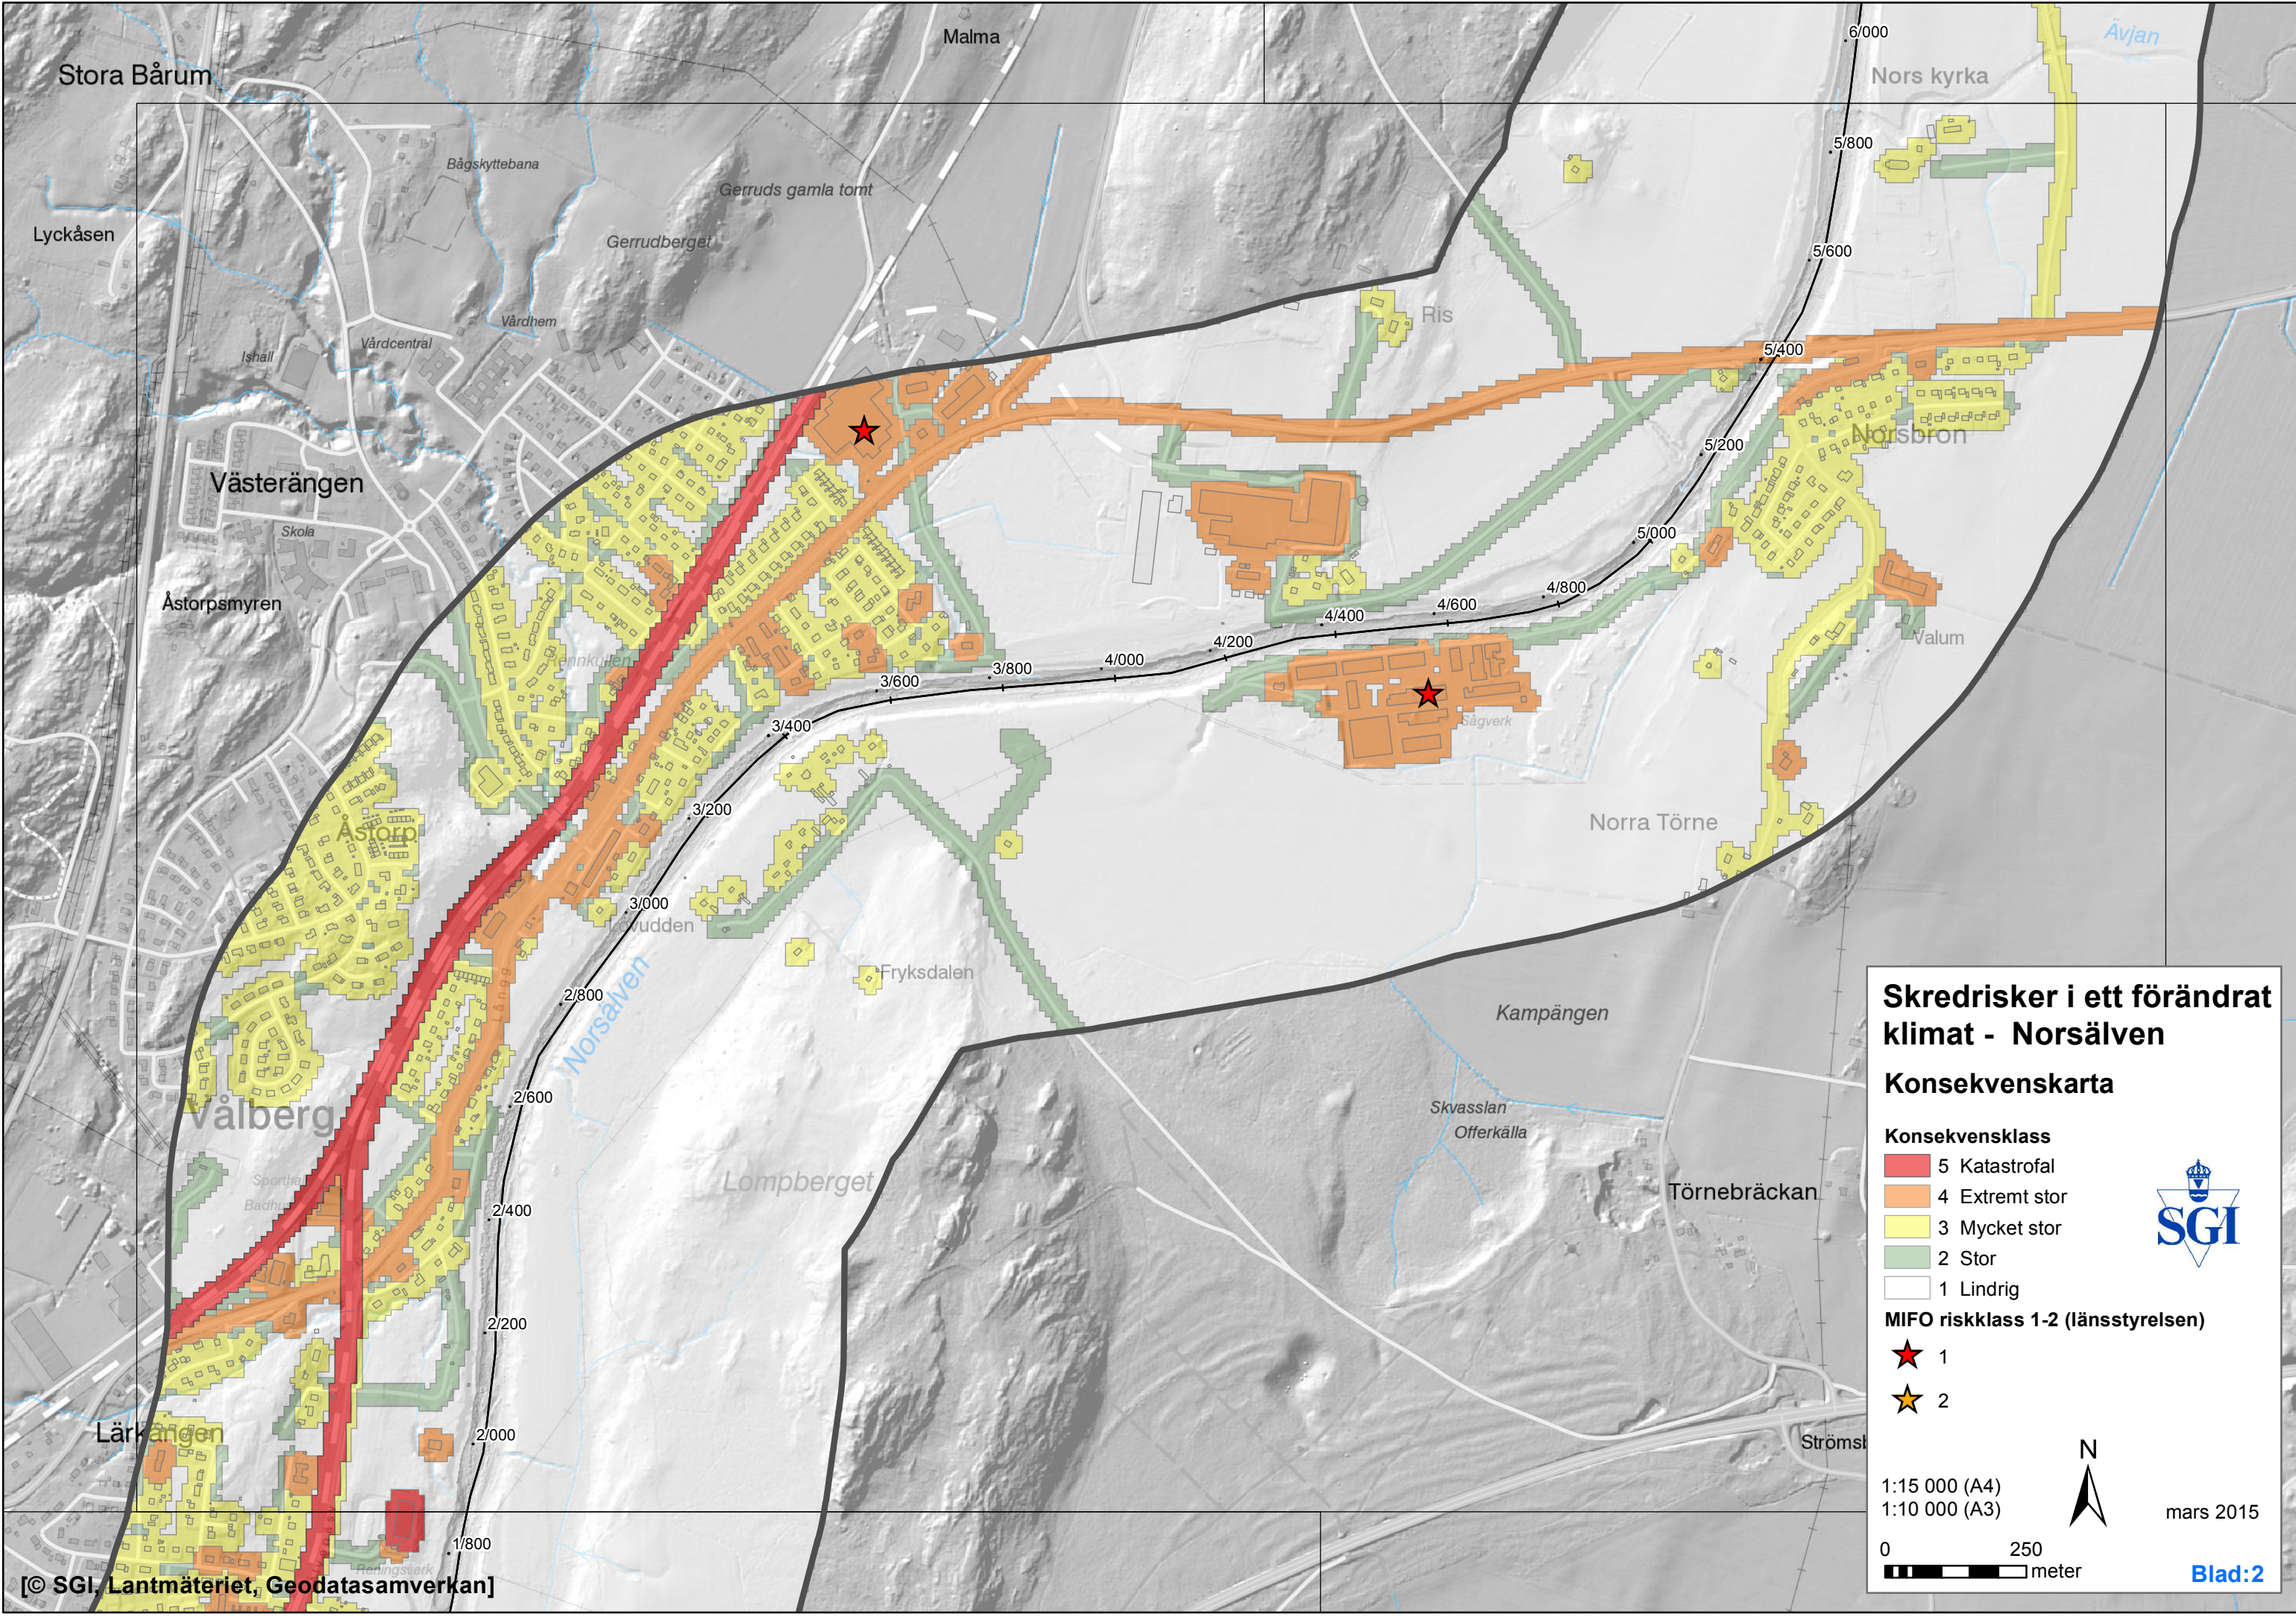

Skredrisker i ett förändrat klimat - Norsälven

Konsekvenskarta

Konsekvensklass

- 5 Katastrofal
- 4 Extremt stor
- 3 Mycket stor
- 2 Stor
- 1 Lindrig

MIFO riskklass 1-2 (länsstyrelsen)

- ★ 1
- ★ 2

1:15 000 (A4)
1:10 000 (A3)

mars 2015

Blad:1

Skredrisker i ett förändrat klimat - Norsälven

Konsekvenskarta

Konsekvensklass

- 5 Katastrofal
- 4 Extremt stor
- 3 Mycket stor
- 2 Stor
- 1 Lindrig

MIFO riskklass 1-2 (länsstyrelsen)

- 1
- 2

1:15 000 (A4)
1:10 000 (A3)

mars 2015

Skredrisker i ett förändrat klimat - Norsälven

Konsekvenskarta

Konsekvensklass

- 5 Katastrofal
- 4 Extremt stor
- 3 Mycket stor
- 2 Stor
- 1 Lindrig

MIFO riskklass 1-2 (länsstyrelsen)