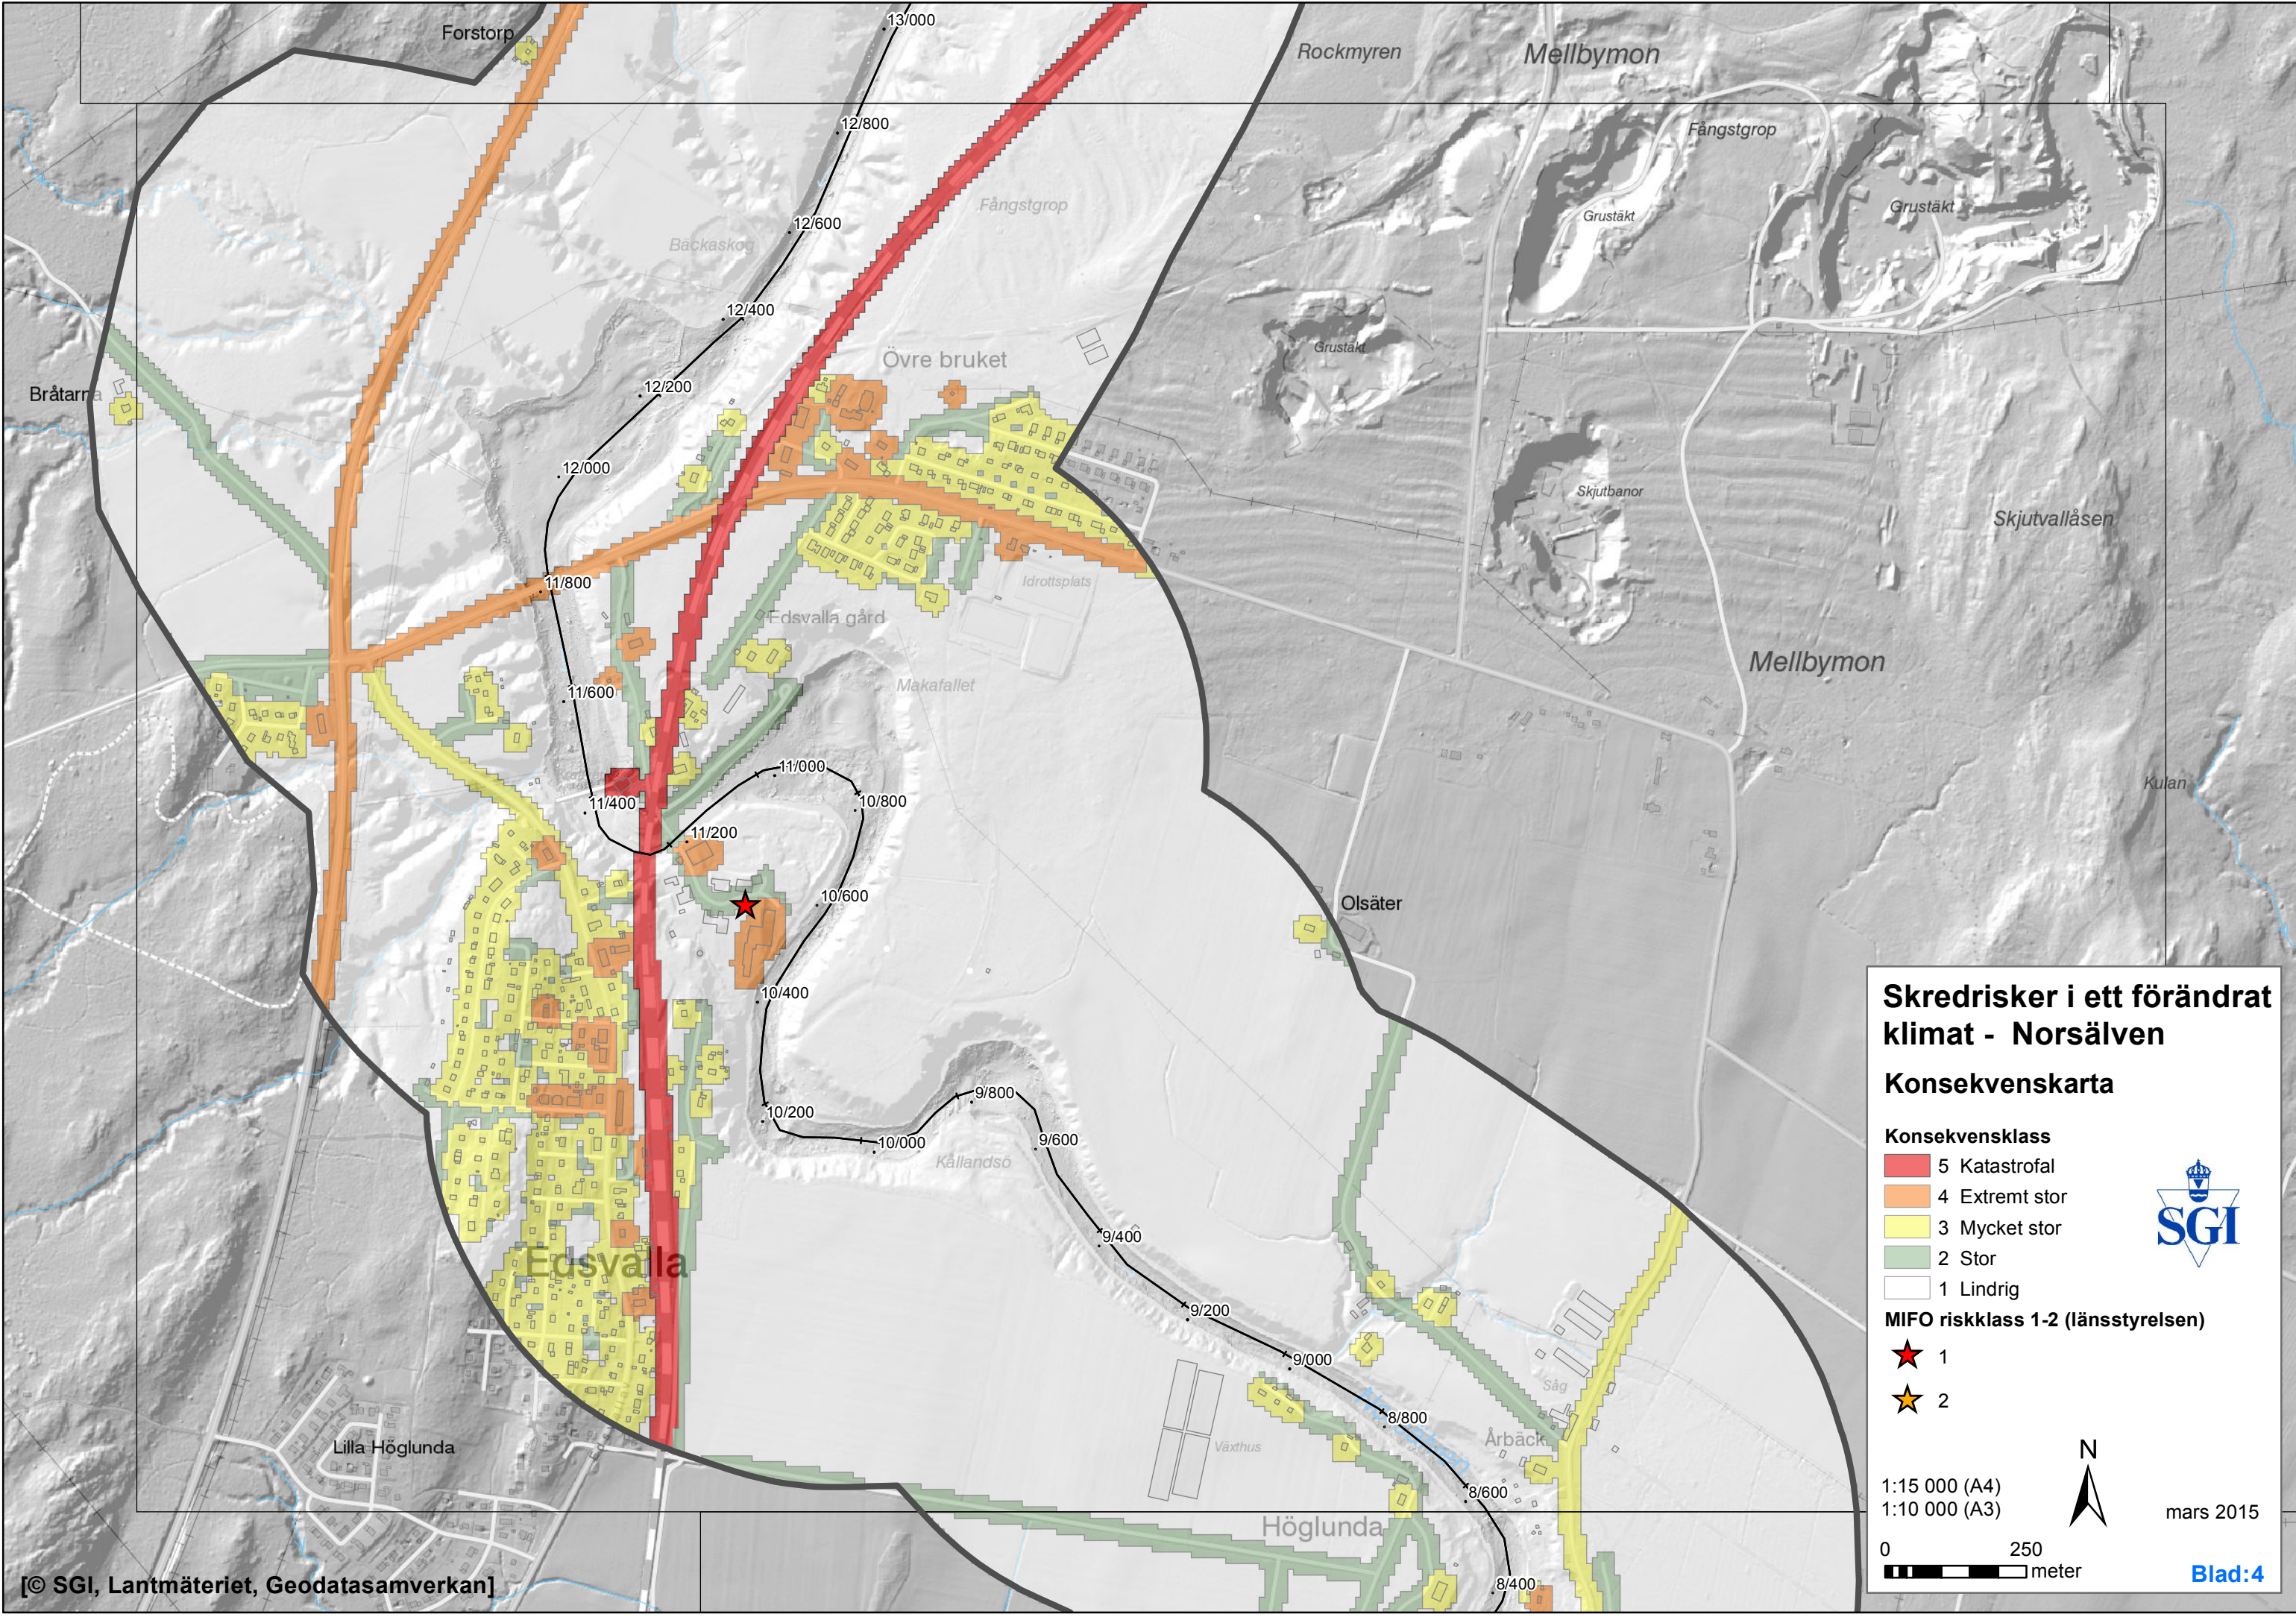

- ★ 1
- ★ 2

1:15 000 (A4)
1:10 000 (A3)

mars 2015

Blad:3

Skredrisker i ett förändrat klimat - Norsälven

Konsekvenskarta

Konsekvensklass

- 5 Katastrofal
- 4 Extremt stor
- 3 Mycket stor
- 2 Stor
- 1 Lindrig