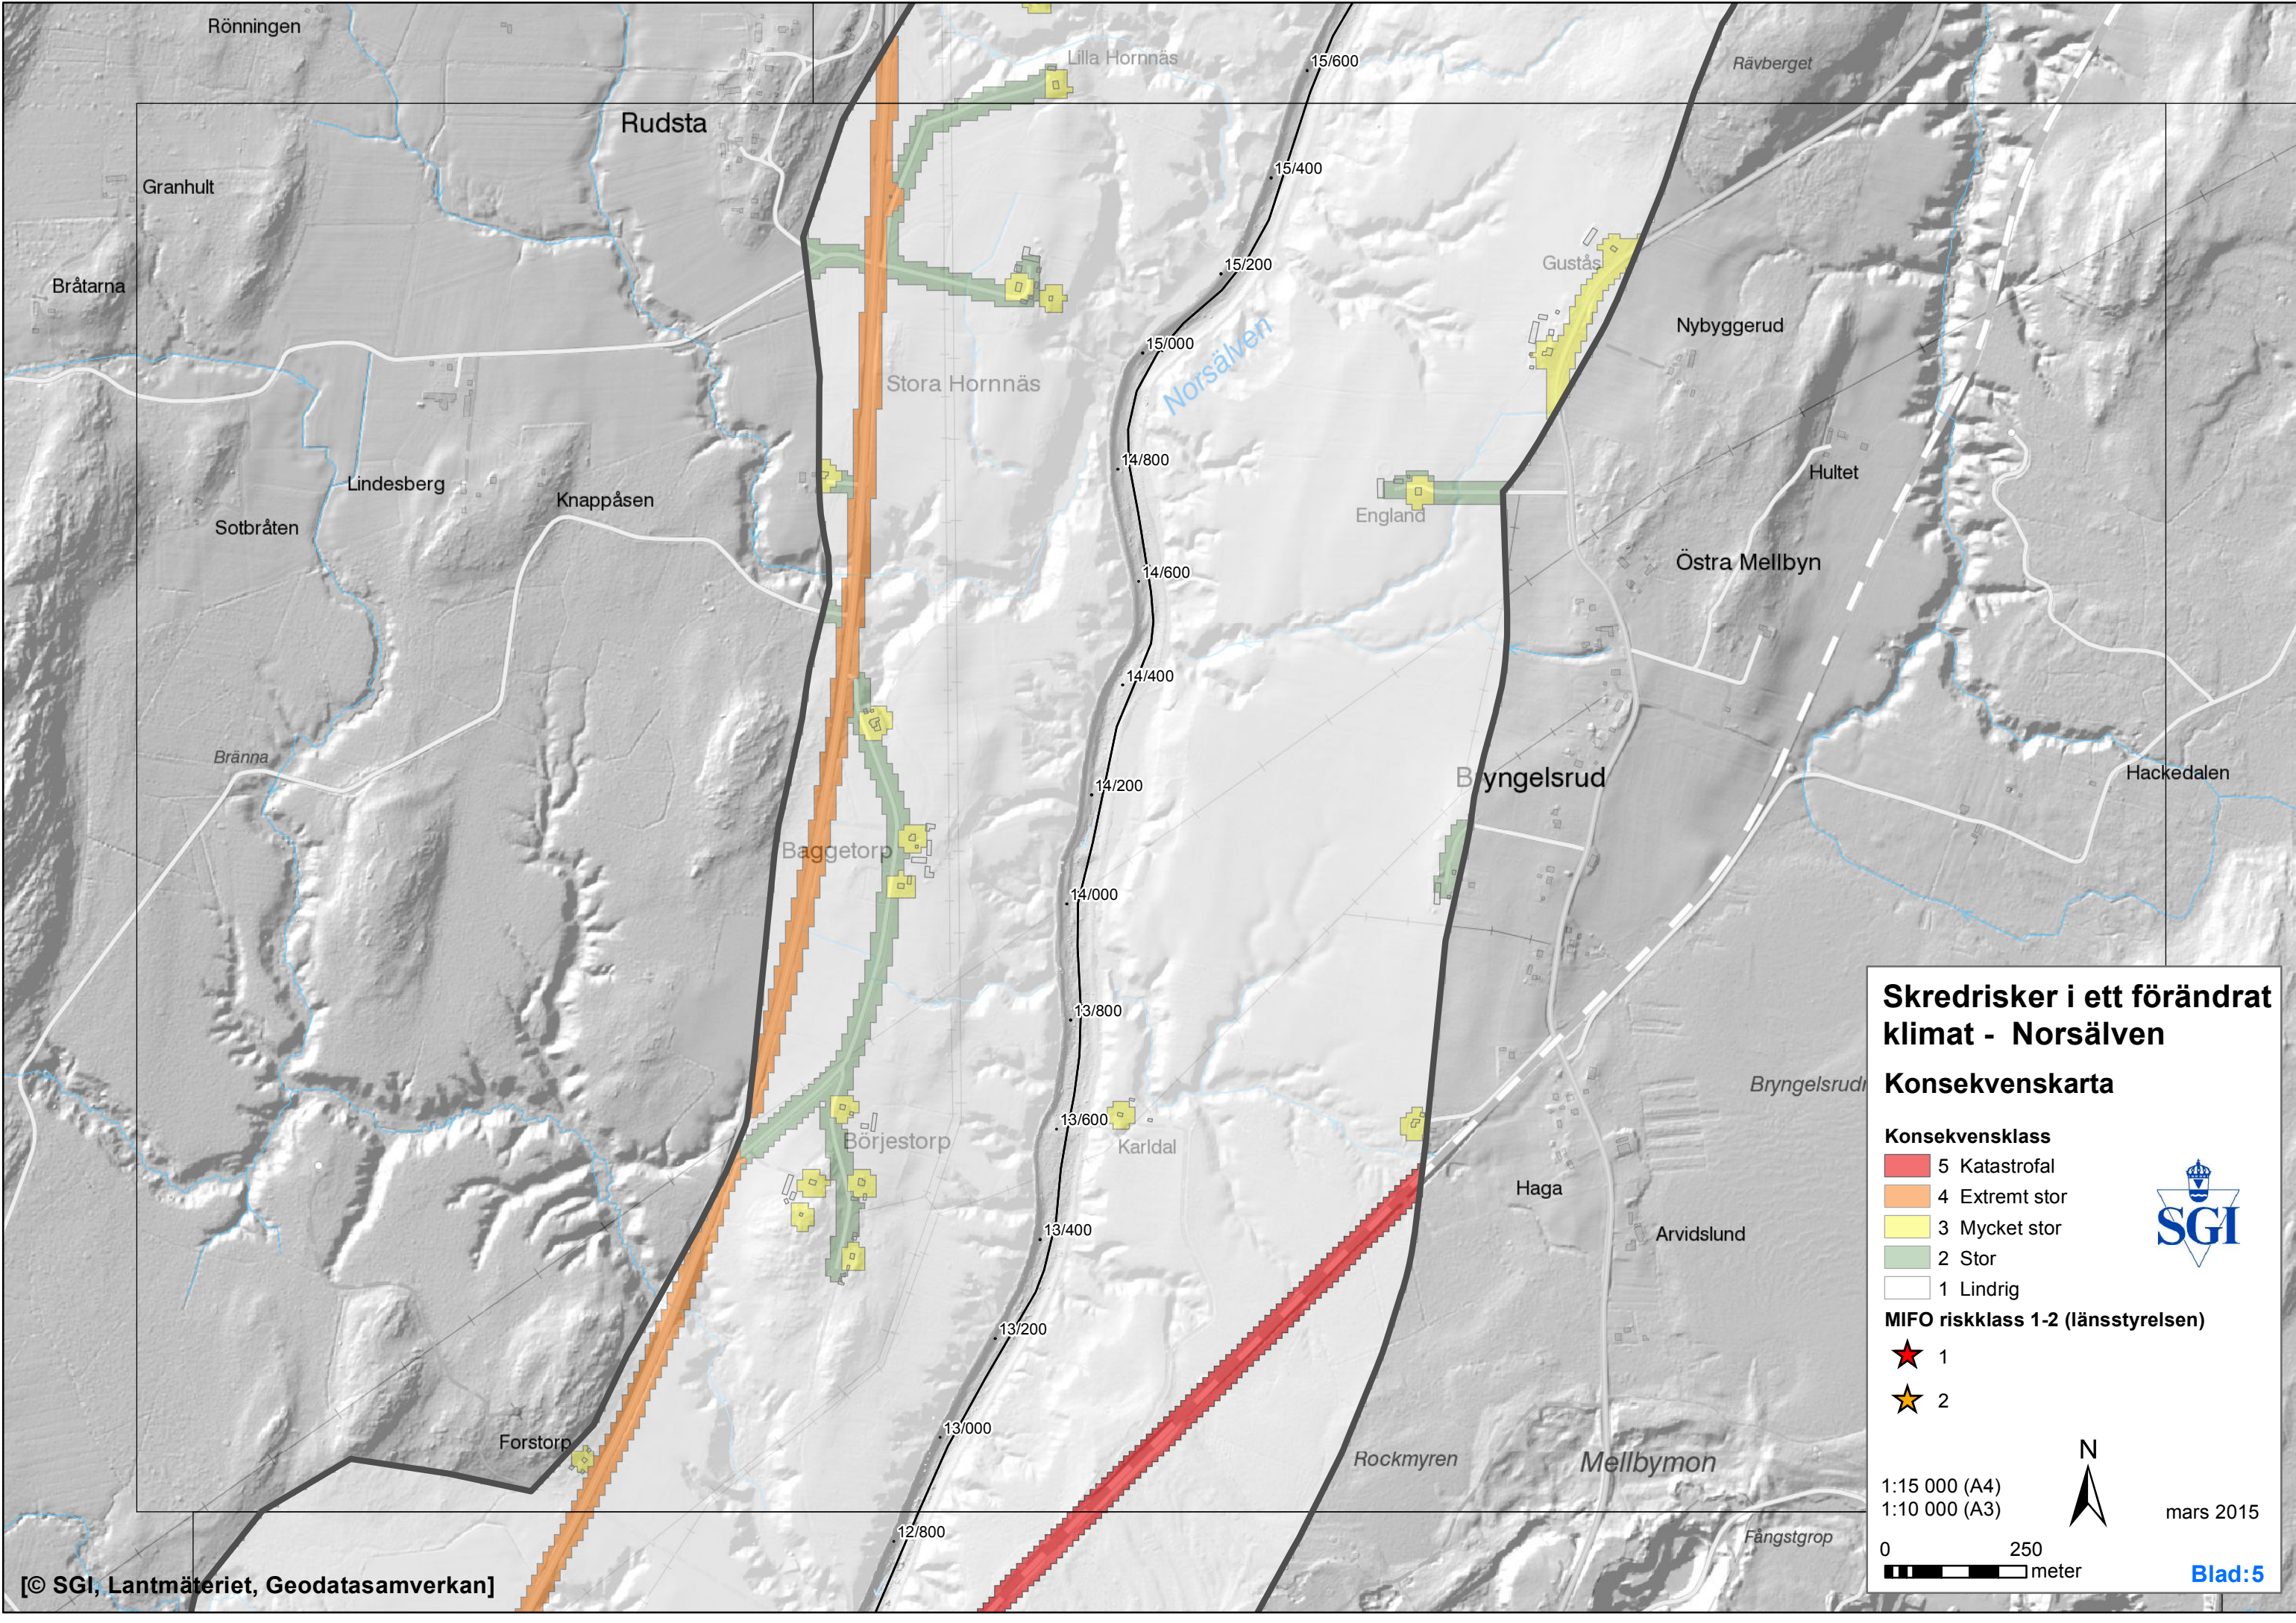

MIFO riskklass 1-2 (länsstyrelsen)

- 1
- 2

1:15 000 (A4)
1:10 000 (A3)

mars 2015

Blad:4

Skredrisker i ett förändrat klimat - Norsälven

Konsekvenskarta

- Konsekvensklass**
- 5 Katastrofal
 - 4 Extremt stor
 - 3 Mycket stor
 - 2 Stor
 - 1 Lindrig
- MIFO riskklass 1-2 (länsstyrelsen)**
- 1
 - 2