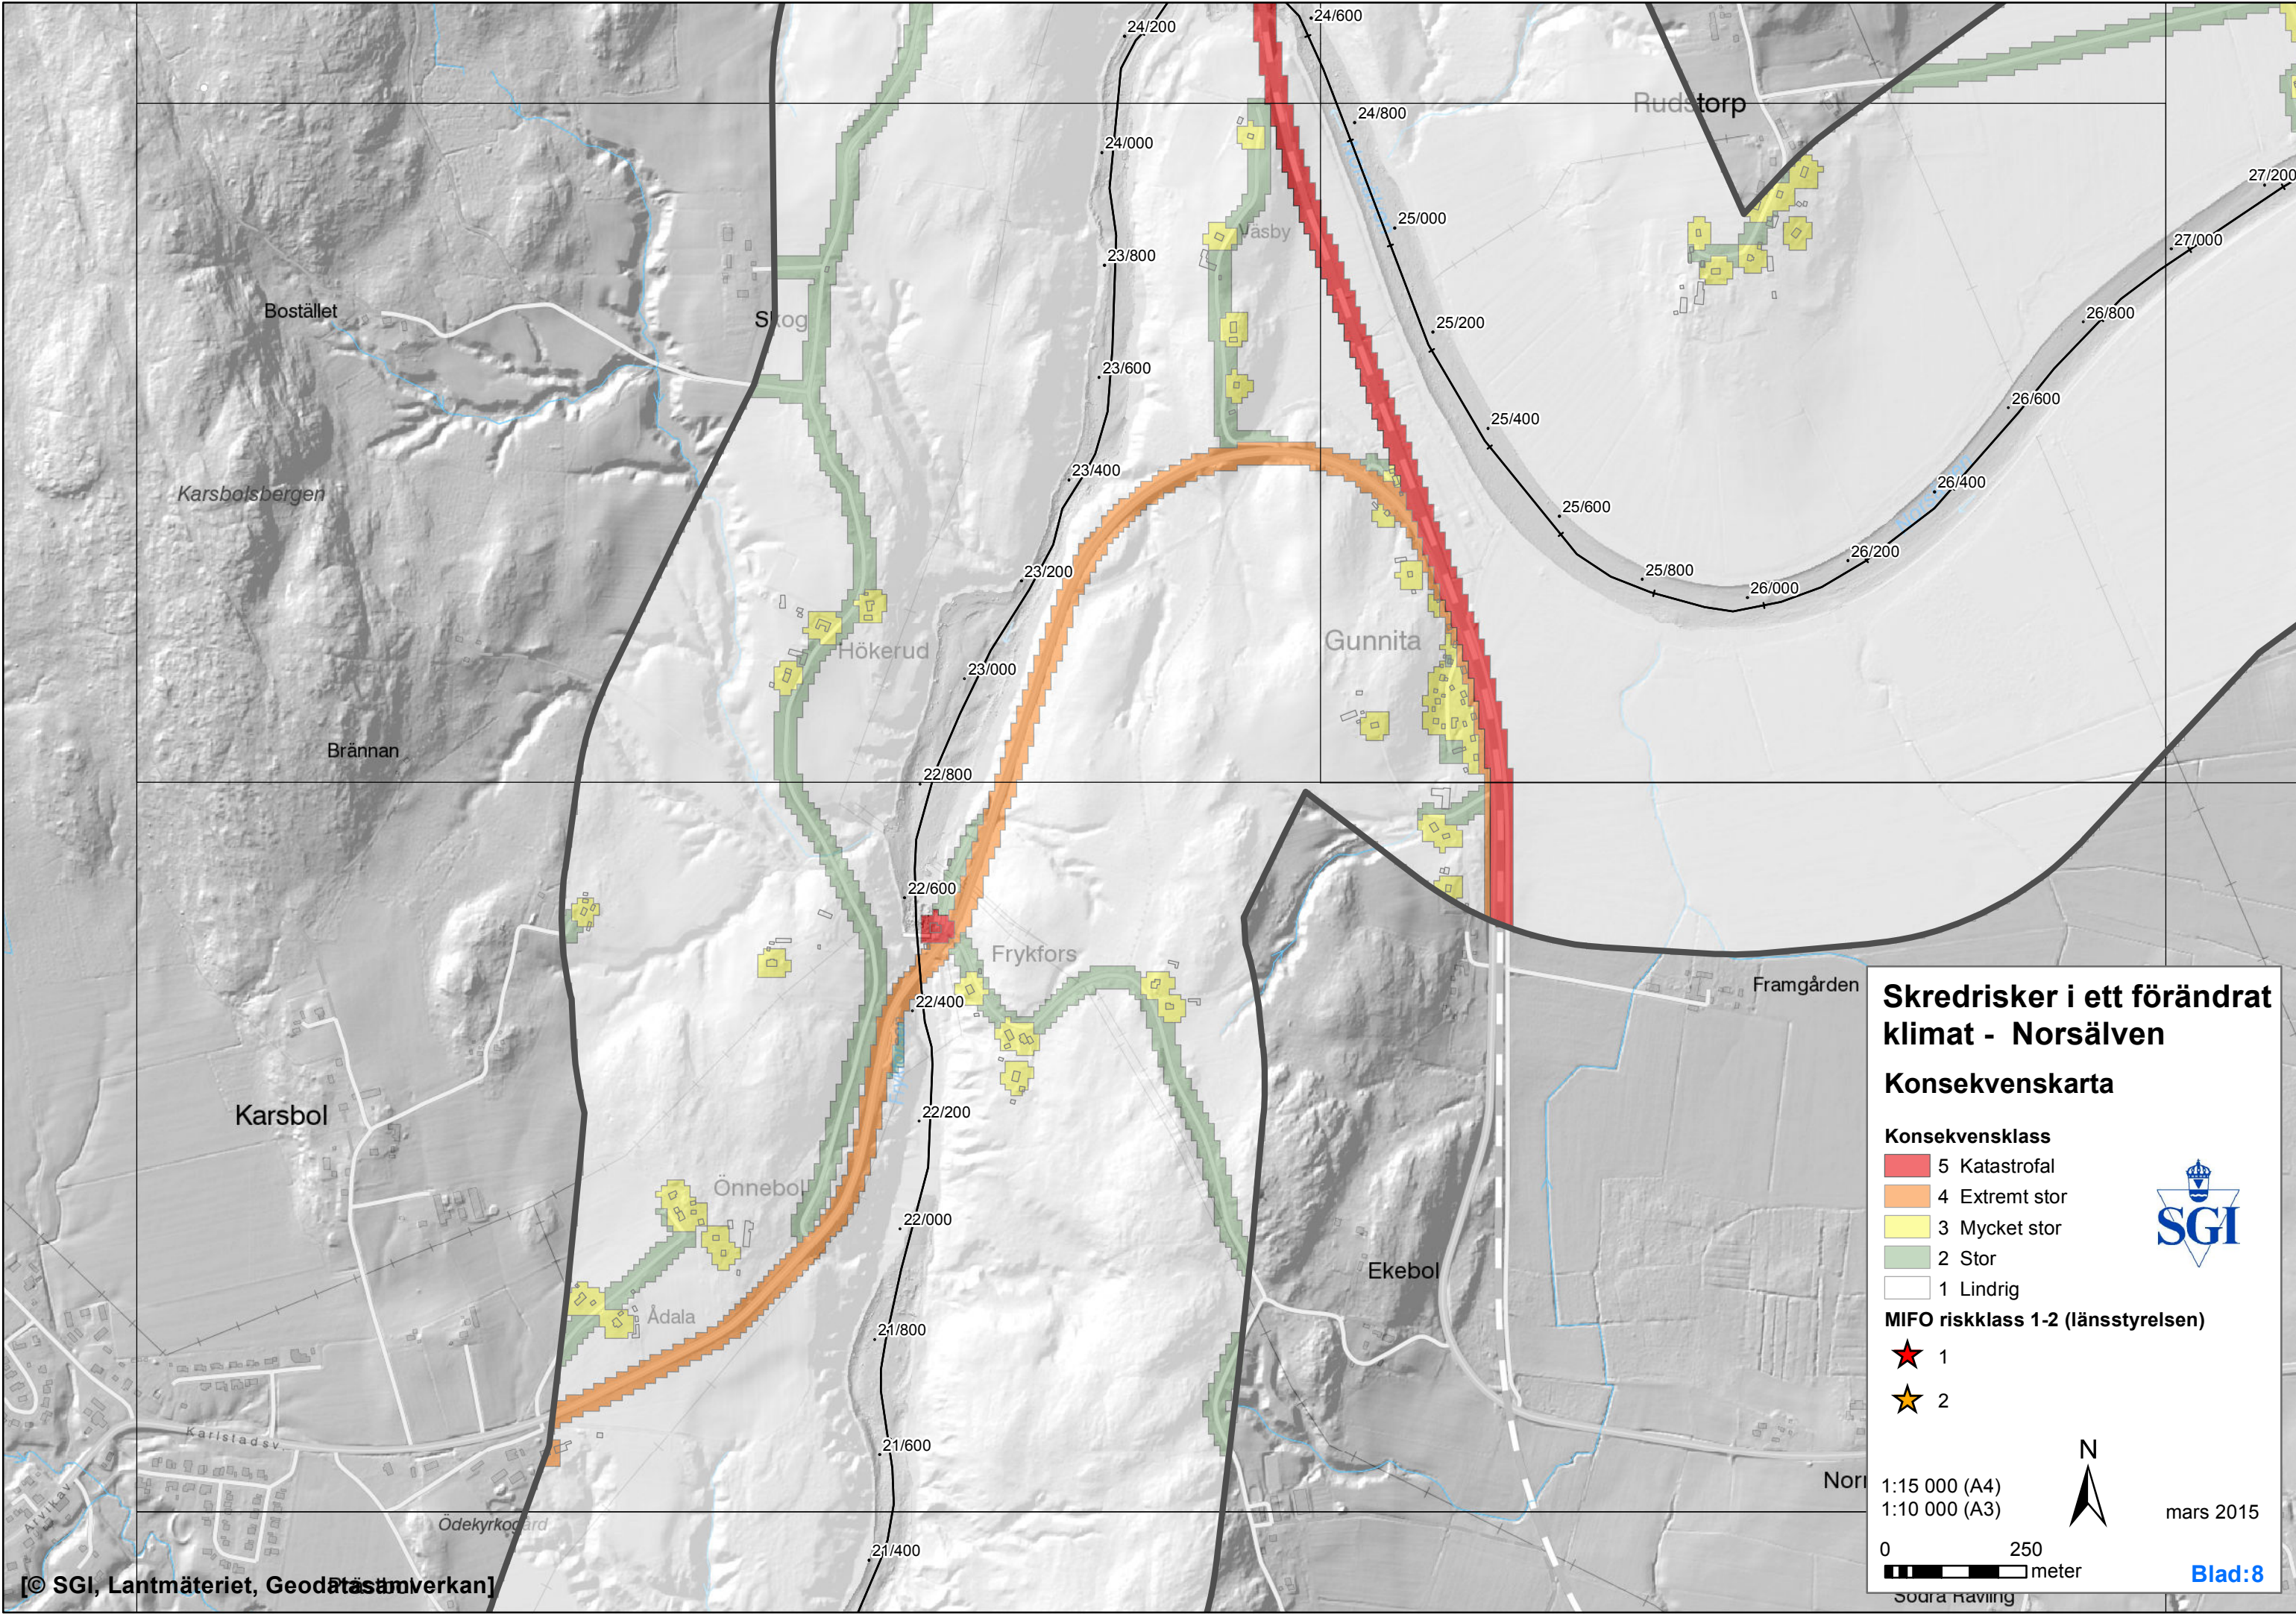

- 1
- 2

1:15 000 (A4)
1:10 000 (A3)

mars 2015

Blad:7

Skredrisker i ett förändrat klimat - Norsälven

Konsekvenskarta

Konsekvensklass

- 5 Katastrofal
- 4 Extremt stor
- 3 Mycket stor
- 2 Stor
- 1 Lindrig