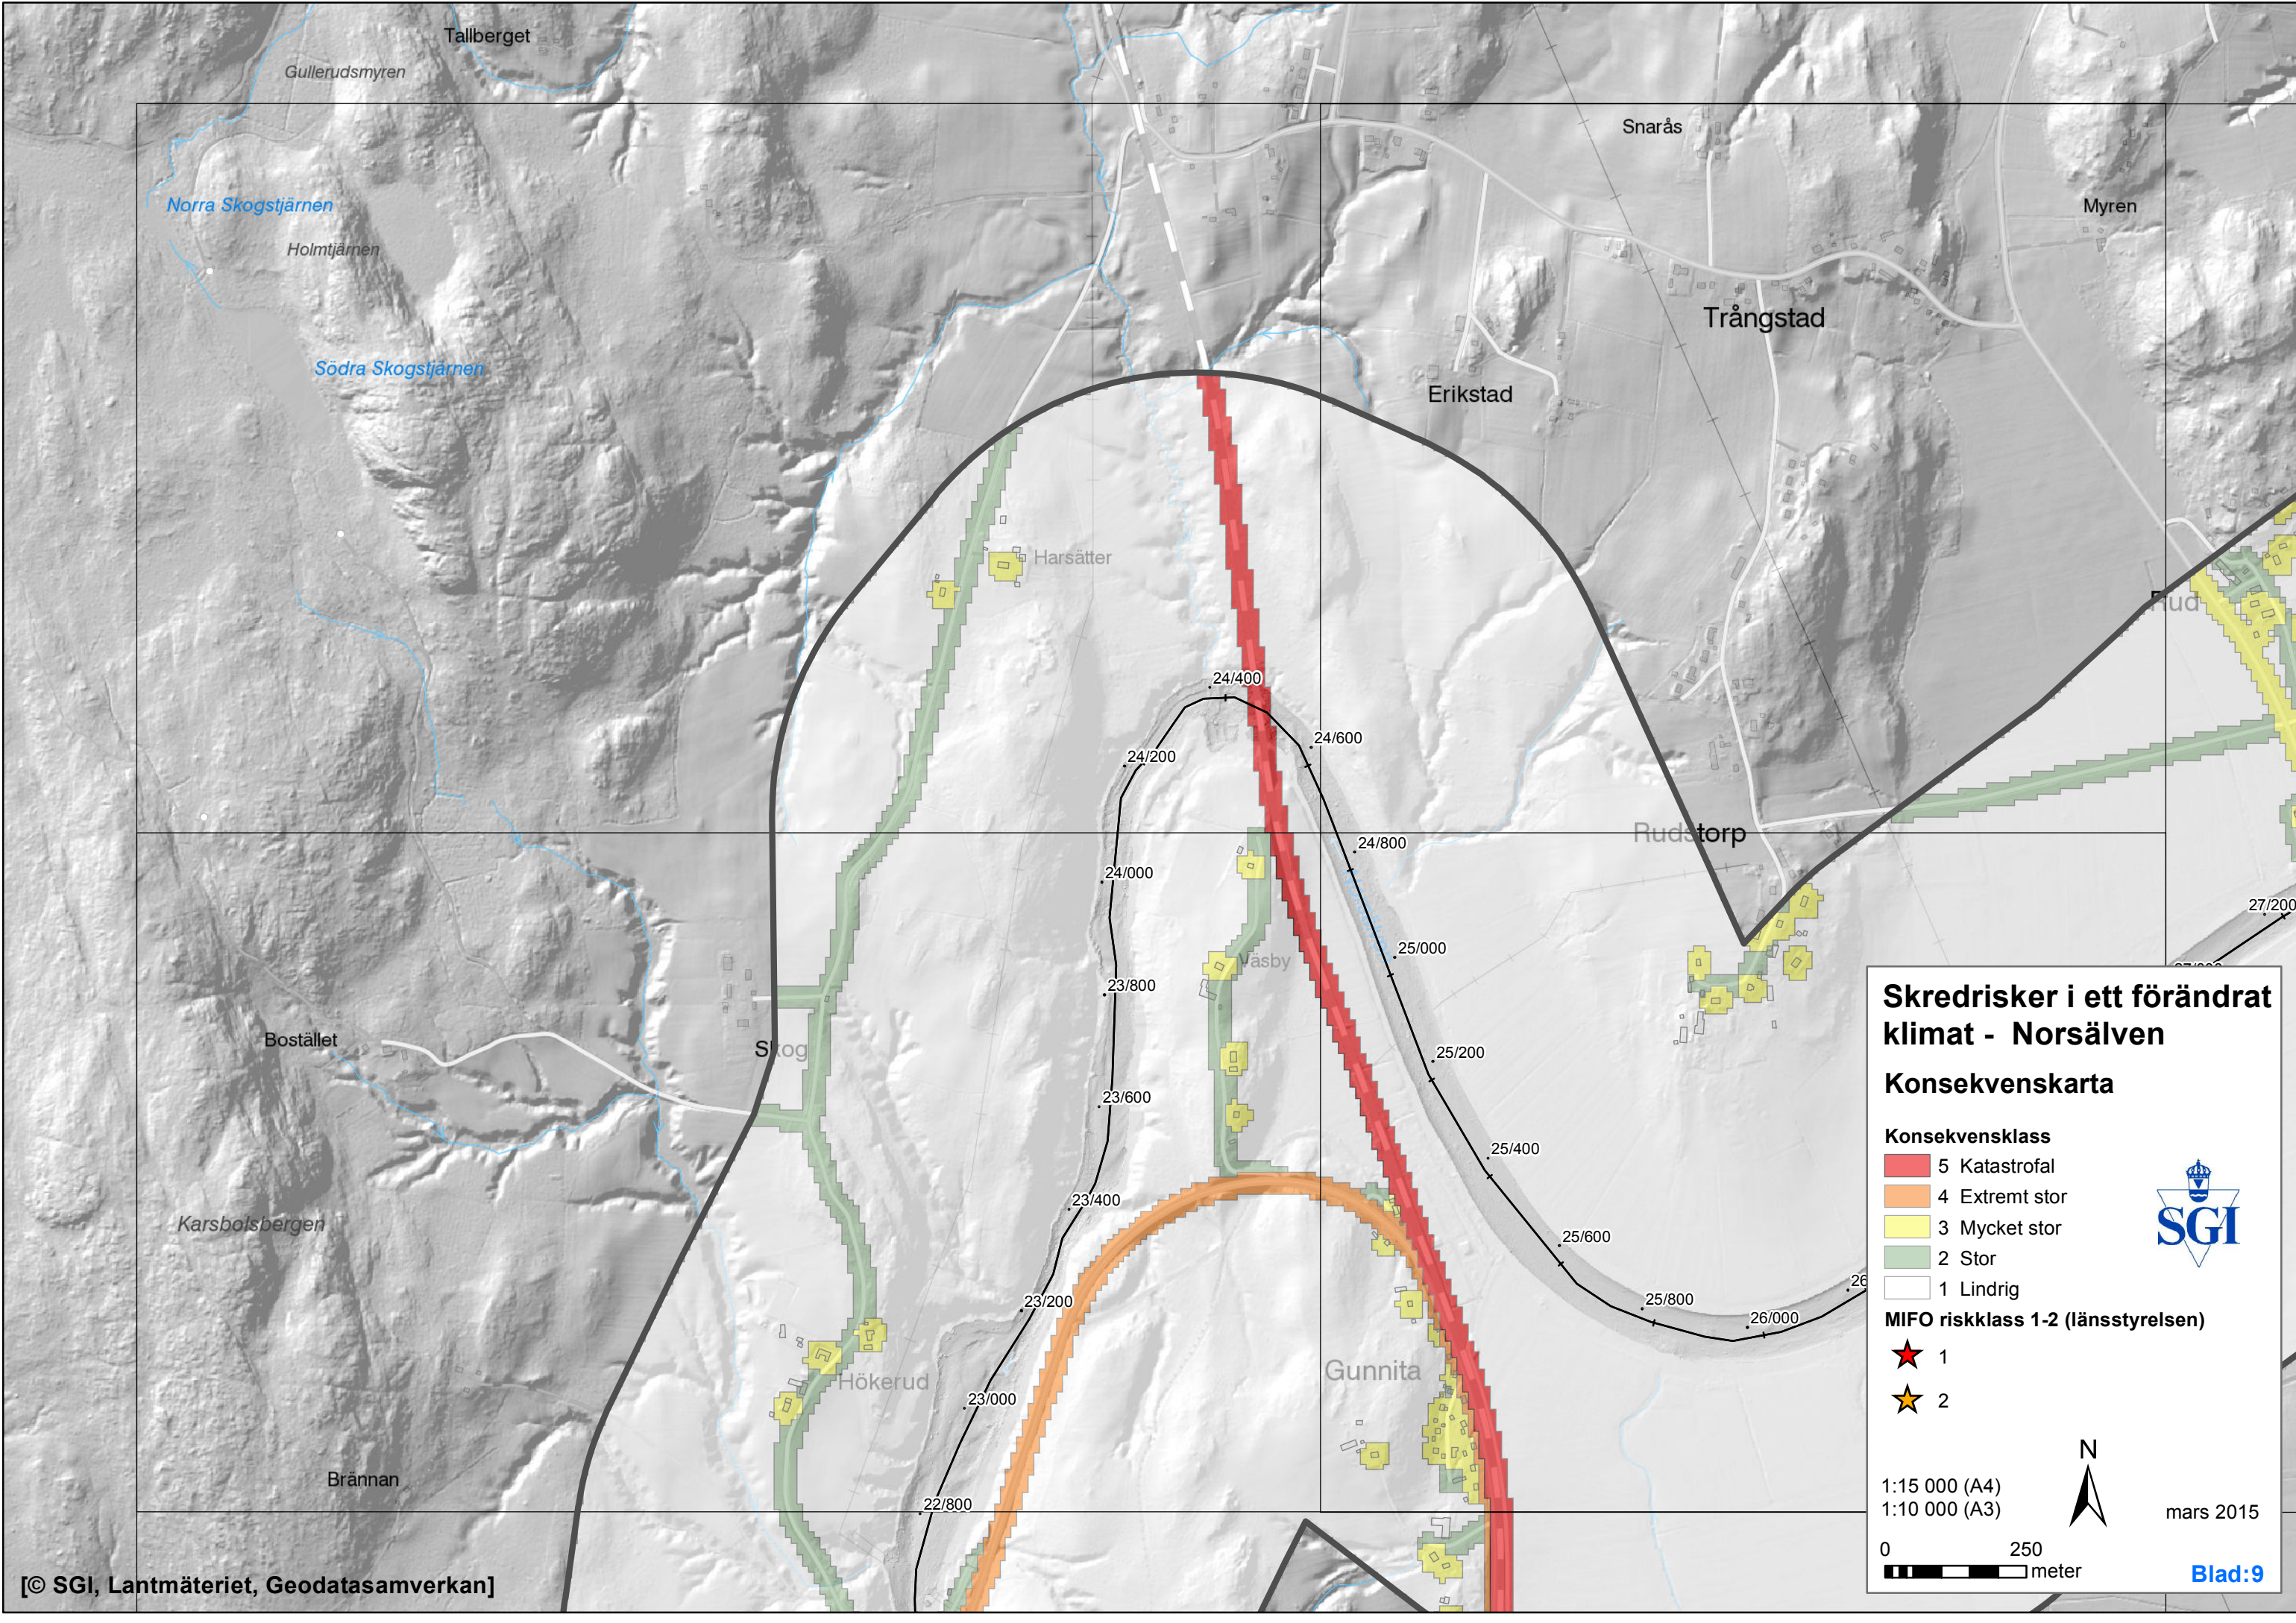

Skredrisker i ett förändrat klimat - Norsälven

Konsekvenskarta

Konsekvensklass

- 5 Katastrofal
- 4 Extremt stor
- 3 Mycket stor
- 2 Stor
- 1 Lindrig

MIFO riskklass 1-2 (länsstyrelsen)

- 1
- 2

1:15 000 (A4)
1:10 000 (A3)

mars 2015

Blad:9