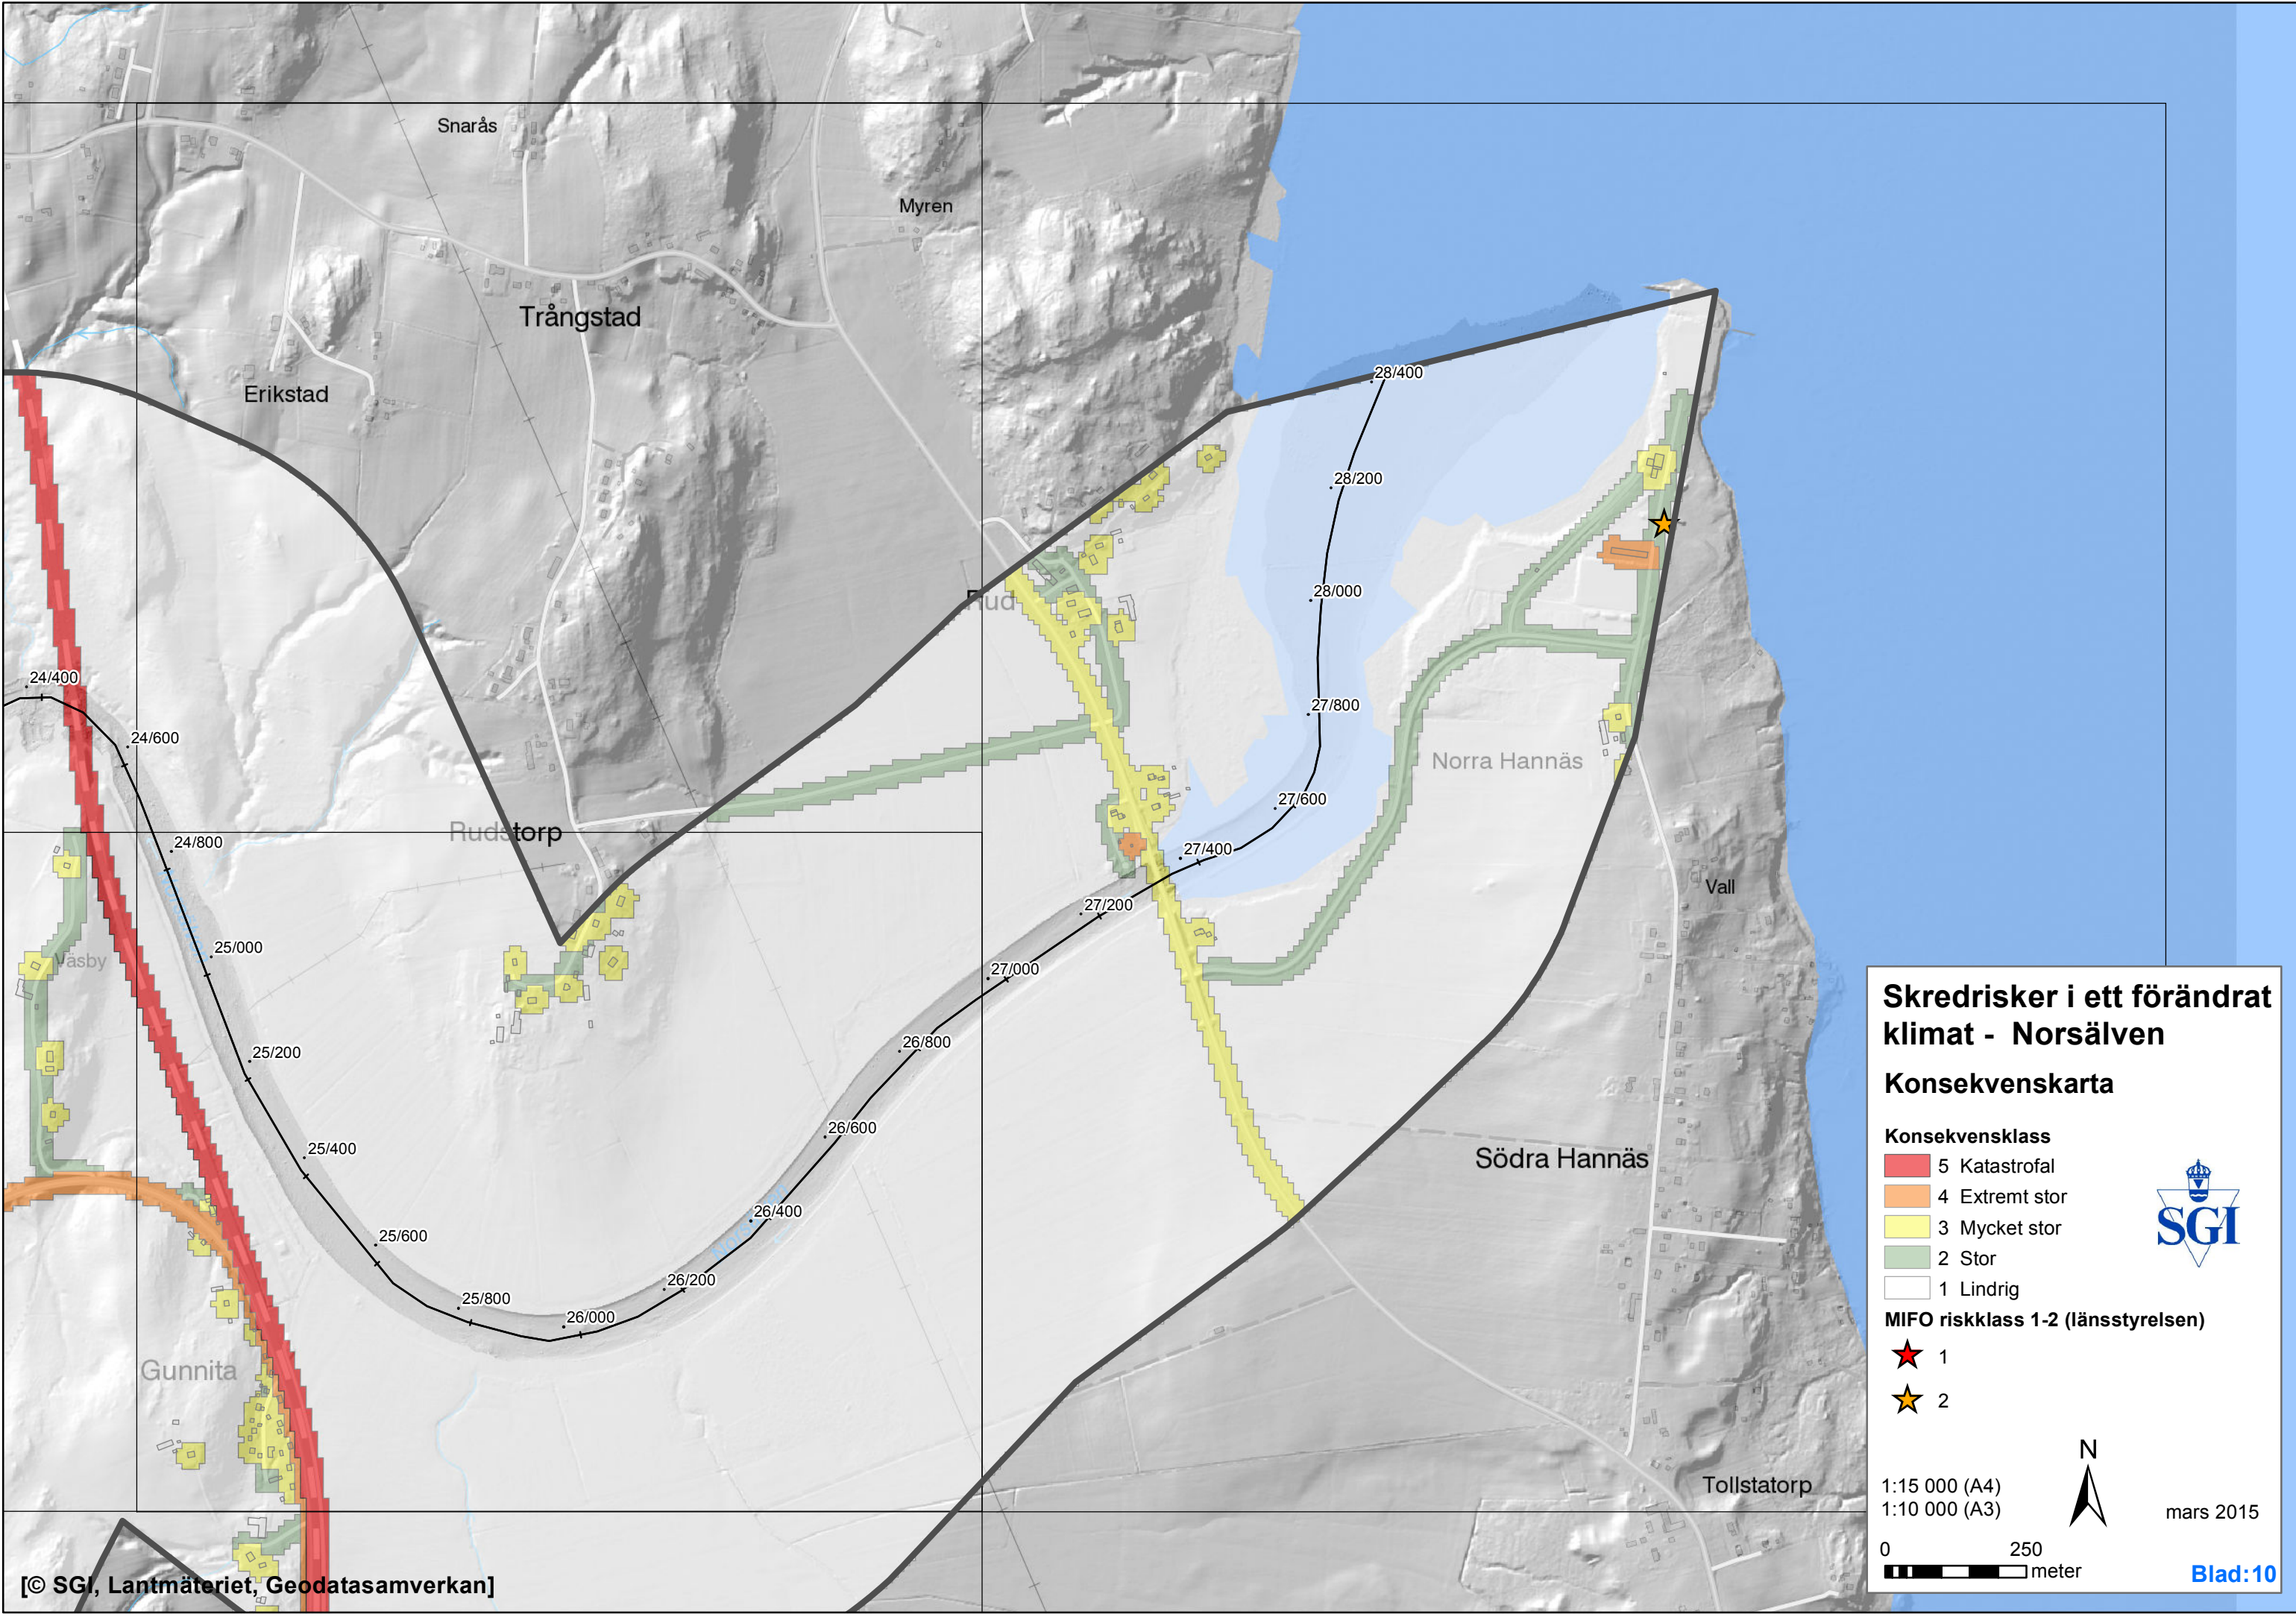

- 5 Katastrofal
- 4 Extremt stor
- 3 Mycket stor
- 2 Stor
- 1 Lindrig

MIFO riskklass 1-2 (länsstyrelsen)

- 1
- 2

1:15 000 (A4)
1:10 000 (A3)

mars 2015

Blad:9

Skredrisker i ett förändrat klimat - Norsälven

Konsekvenskarta